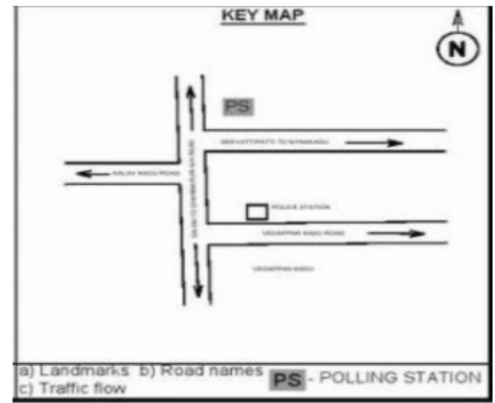

### 3. வாக்குச் சாவடியின் விவரங்கள்

<p><b>வாக்குச் சாவடியின் எண் மற்றும் பெயர் :</b></p> <p>92 - அரசினர் உயர் நிலைப்பள்ளி,தீவட்டிப்பட்டி-636351, (எஸ்.எஸ்.ஏ) வடக்கு பார்த்த தாரசு கட்டிடத்தின் மேற்கு பகுதி</p> <p><b>வாக்குச் சாவடியின் முகவரி :</b></p> <p>அரசினர் உயர் நிலைப்பள்ளி தீவட்டிப்பட்டி, 636351</p>	<p><b>வாக்குச் சாவடியின் வகைப்பாடு (ஆண்/பெண்/பொது)</b></p> <p style="text-align: center;"><b>துணை வாக்குச் சாவடிகளின் எண்ணிக்கை :</b></p>	<p><b>பொது</b></p> <p style="font-size: 2em;">0</p>
--	---	---

### 4. வாக்காளர்களின் எண்ணிக்கை

தொடங்கும் வரிசை எண்	முடியும் வரிசை எண்.	நிகர வாக்காளர்களின் எண்ணிக்கை			
		ஆண்	பெண்	மூன்றாம் பாலினம்	மொத்தம்
1	725	345	336	0	681

கையொப்பம்

Nazri Naksha

Google Map View

Polling Station Building Front View

Polling Station Front View

Cad View

Key MAP View

சட்டமன்றத் தொகுதியின் எண் மற்றும் பெயர் : 84-ஓமலூர்  
பிரிவு எண் மற்றும் பெயர் 1-தீவட்டிப்பட்டி (வ.கி) மற்றும் (ஊ), வார்டு 4, தீவட்டிப்பட்டி

பாகம் எண் : 92