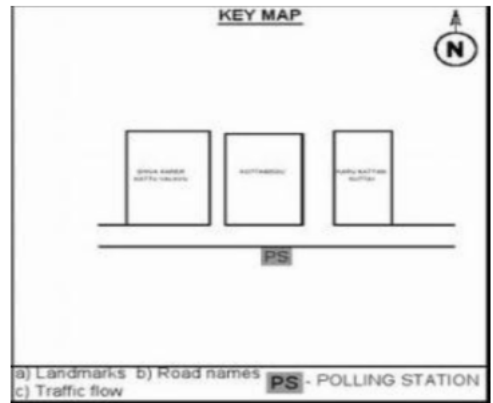

Key MAP View