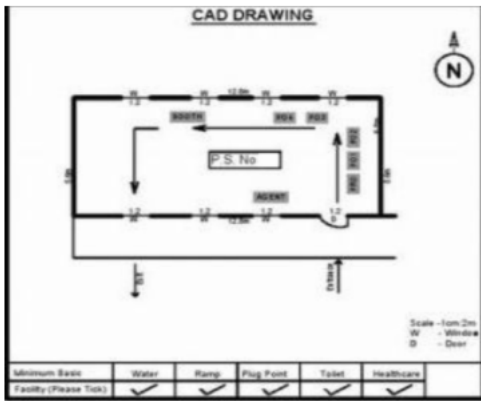

Google Map View

Polling Station Building Front View

Polling Station Front View

Cad View

Key MAP View

1 பெயர் : பாப்பாத்தி கணவர் பெயர்: கோபால் வீட்டு எண் : 2/8 வயது : 75 பாலினம் : பெண்	UUH2239044 Photo is available	2 பெயர் : கவிதா கணவர் பெயர்: பழனி வீட்டு எண் : 2-13 வயது : 42 பாலினம் : பெண்	UUH0036087 Photo is available	3 பெயர் : கௌசிகா தாயின் பெயர்: கவிதா வீட்டு எண் : 2/13-1 வயது : 21 பாலினம் : பெண்	UUH2579365 Photo is available
4 பெயர் : க கருத்தம்மாள் இதரர் பெயர்: மாரியம்மாள் வீட்டு எண் : 2-23 வயது : 30 பாலினம் : பெண்	UUH2666022 Photo is available	S 5 பெயர் : ஜீவிதா கணவர் பெயர்: ஜெயகுமார் வீட்டு எண் : 2-29 வயது : 37 பாலினம் : பெண்	UUH0817585 Photo is available	6 பெயர் : முருகேசன் தந்தை பெயர்: சின்னராசு வீட்டு எண் : 2/33 வயது : 54 பாலினம் : ஆண்	UUH1504026 Photo is available
7 பெயர் : விக்னெஷ் தந்தை பெயர்: முருகேசன் வீட்டு எண் : 2/33 வயது : 24 பாலினம் : ஆண்	UUH2239002 Photo is available	8 பெயர் : ஜெயராமன் தந்தை பெயர்: செல்வதுரை வீட்டு எண் : 2-51-3 வயது : 26 பாலினம் : ஆண்	UUH1243161 Photo is available	9 பெயர் : அபிமணி தந்தை பெயர்: செல்வதுரை வீட்டு எண் : 2/51-3 வயது : 25 பாலினம் : ஆண்	UUH2307452 Photo is available
10 பெயர் : சுகன்யா கணவர் பெயர்: முருகன் வீட்டு எண் : 2-79 வயது : 35 பாலினம் : பெண்	UUH0453514 Photo is available	11 பெயர் : கார்த்திகேயன் தந்தை பெயர்: லட்சுமணன் வீட்டு எண் : 2-174 வயது : 36 பாலினம் : ஆண்	UUH0405001 Photo is available	12 பெயர் : பாப்பாத்தி கணவர் பெயர்: கோபால் வீட்டு எண் : 2-216 வயது : 71 பாலினம் : பெண்	UUH1503978 Photo is available
13 பெயர் : கோபால் தந்தை பெயர்: முனியன் வீட்டு எண் : 2-218 வயது : 76 பாலினம் : ஆண்	UUH1503986 Photo is available	14 பெயர் : தனபால் தந்தை பெயர்: கோபால் வீட்டு எண் : 2-218 வயது : 50 பாலினம் : ஆண்	LHB1049717 Photo is available	15 பெயர் : ஜோதி கணவர் பெயர்: தனபால் வீட்டு எண் : 2-218 வயது : 42 பாலினம் : பெண்	LHB2844074 Photo is available
16 பெயர் : ராஜீவ்காந்தி தந்தை பெயர்: கோபால் வீட்டு எண் : 2-218 வயது : 41 பாலினம் : ஆண்	LHB1552041 Photo is available	17 பெயர் : கீர்த்திகா தந்தை பெயர்: தனபால் வீட்டு எண் : 2/218 வயது : 25 பாலினம் : பெண்	UUH2307536 Photo is available	18 பெயர் : செல்லத்துரை தந்தை பெயர்: கோபால் வீட்டு எண் : 2-218-1 வயது : 54 பாலினம் : ஆண்	UUH1503994 Photo is available
19 பெயர் : ஆறுமுகம் தந்தை பெயர்: முனியன் வீட்டு எண் : 2-219 வயது : 76 பாலினம் : ஆண்	UUH1504000 Photo is available	20 பெயர் : பாக்கியம் கணவர் பெயர்: ஆறுமுகம் வீட்டு எண் : 2-219 வயது : 66 பாலினம் : பெண்	UUH1504018 Photo is available	21 பெயர் : மணிகண்டன் தந்தை பெயர்: ஆறுமுகம் வீட்டு எண் : 2-219 வயது : 36 பாலினம் : ஆண்	UUH0453555 Photo is available
22 பெயர் : ஏழுமலை தந்தை பெயர்: பெருமாள் வீட்டு எண் : 2-221 வயது : 54 பாலினம் : ஆண்	LHB1264597 Photo is available	23 பெயர் : மாரியம்மாள் தந்தை பெயர்: ஏழுமலை வீட்டு எண் : 2-221 வயது : 43 பாலினம் : பெண்	LHB1264589 Photo is available	24 பெயர் : தங்கம்மாள் கணவர் பெயர்: குப்புசாமி வீட்டு எண் : 2-223 வயது : 71 பாலினம் : பெண்	UUH1504042 Photo is available
25 பெயர் : கிருஷ்ணன் தந்தை பெயர்: குப்புசாமி வீட்டு எண் : 2-223 வயது : 43 பாலினம் : ஆண்	LHB1553023 Photo is available	26 பெயர் : சுசீந்திரன் தந்தை பெயர்: குப்புசாமி வீட்டு எண் : 2-223 வயது : 38 பாலினம் : ஆண்	LHB2844090 Photo is available	27 பெயர் : உஷா கணவர் பெயர்: கிருஷ்ணன் வீட்டு எண் : 2/223 வயது : 31 பாலினம் : பெண்	UUH2238962 Photo is available
28 பெயர் : ராமு தந்தை பெயர்: ஆறுமுகம் வீட்டு எண் : 2-225 வயது : 74 பாலினம் : ஆண்	UUH1504059 Photo is available	29 பெயர் : ராசாத்தி கணவர் பெயர்: ராமு வீட்டு எண் : 2-225 வயது : 65 பாலினம் : பெண்	UUH1504067 Photo is available	30 பெயர் : சரவணன் தந்தை பெயர்: ராமு வீட்டு எண் : 2-225 வயது : 52 பாலினம் : ஆண்	LHB1555184 Photo is available