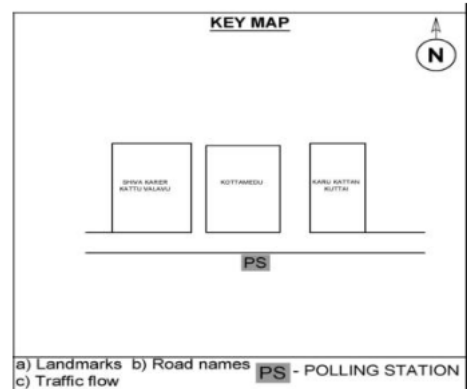

Nazri Naksha

Google Map View

Polling Station Building Front View

Polling Station Front View

Cad View

Key MAP View

<p>1</p> <p>பெயர் : வசந்தி கணவர் பெயர்: முருகேசன் வீட்டு எண் : 1-49 வயது : 52 பாலினம் : பெண்</p> <p>LHB1552249</p> <p>Photo is available</p>	<p>2</p> <p>பெயர் : ஏழுமலை தாயின் பெயர்: பெரியதாயி வீட்டு எண் : 1-50 வயது : 44 பாலினம் : ஆண்</p> <p>LHB1554211</p> <p>Photo is available</p>	<p>3</p> <p>பெயர் : ஆண்டாள் தாயின் பெயர்: பெரியதாயி வீட்டு எண் : 1-50 வயது : 43 பாலினம் : பெண்</p> <p>LHB2830198</p> <p>Photo is available</p>
<p>4</p> <p>பெயர் : நித்யா கணவர் பெயர்: மாதேசன் வீட்டு எண் : 1-195 வயது : 31 பாலினம் : பெண்</p> <p>UUH0818112</p> <p>Photo is available</p>	<p>5</p> <p>பெயர் : பிரியா தந்தை பெயர்: சிவகுமார் வீட்டு எண் : 1-196 வயது : 26 பாலினம் : பெண்</p> <p>UUH2239416</p> <p>Photo is available</p>	<p>6</p> <p>பெயர் : மாரியம்மாள் கணவர் பெயர்: தங்கராஜ் வீட்டு எண் : 1-206 வயது : 38 பாலினம் : பெண்</p> <p>UUH2239465</p> <p>Photo is available</p>
<p>7</p> <p>பெயர் : ஹரினி தந்தை பெயர்: முருகன் வீட்டு எண் : 2-124 வயது : 21 பாலினம் : பெண்</p> <p>UUH2617454</p> <p>Photo is available</p>	<p>8</p> <p>பெயர் : மோகன்ராஜ் தந்தை பெயர்: முருகேசன் வீட்டு எண் : 3-306-3 வயது : 30 பாலினம் : ஆண்</p> <p>UUH0660282</p> <p>Photo is available</p>	<p>9</p> <p>பெயர் : திரிஷா கணவர் பெயர்: முருகன் வீட்டு எண் : 37 வயது : 19 பாலினம் : பெண்</p> <p>UUH2730729</p> <p>Photo is available</p>
<p>10</p> <p>பெயர் : பிரதீஷ்குமார் தந்தை பெயர்: வெங்கடேசன் வீட்டு எண் : 145 வயது : 26 பாலினம் : ஆண்</p> <p>UUH1244177</p> <p>Photo is available</p>		