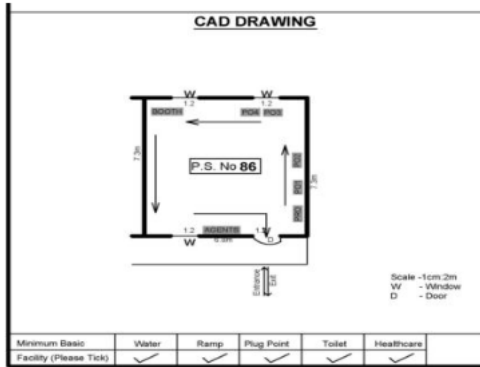

Cad View

Key MAP View