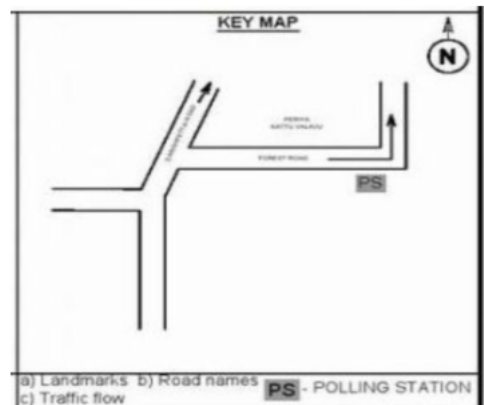

Key MAP View