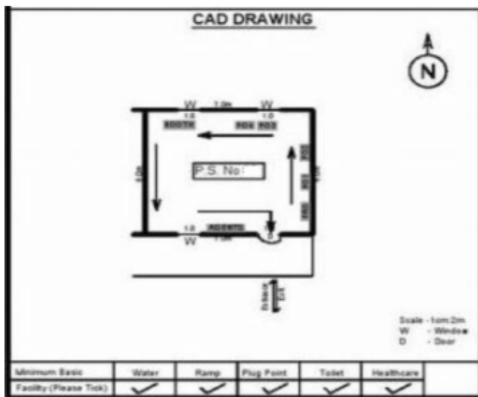

Google Map View

Polling Station Building Front View

Polling Station Front View

Cad View

Key MAP View

1 பெயர் : வெங்கடேஷ் தந்தை பெயர்: இராஜமாணிக்கம் வீட்டு எண் : 2-30 வயது : 31 பாலினம் : ஆண்	UUH0660779 Photo is available	2 பெயர் : சிவபாரதி கணவர் பெயர்: ராஜாமணி வீட்டு எண் : 2/116 வயது : 28 பாலினம் : பெண்	UUH1175587 Photo is available	3 பெயர் : சுப்ரமணி தந்தை பெயர்: அண்ணாமலை வீட்டு எண் : 3-1 வயது : 54 பாலினம் : ஆண்	LHB1046291 Photo is available
4 பெயர் : உண்ணாமலை கணவர் பெயர்: சுப்ரமணி வீட்டு எண் : 3-1 வயது : 46 பாலினம் : பெண்	LHB1560051 Photo is available	5 பெயர் : மணிவேல் தந்தை பெயர்: சுப்ரமணி வீட்டு எண் : 3/1 வயது : 23 பாலினம் : ஆண்	UUH2357523 Photo is available	6 பெயர் : ராஜேந்திரன் தந்தை பெயர்: அண்ணாமலை வீட்டு எண் : 3-2 வயது : 51 பாலினம் : ஆண்	UUH1522226 Photo is available
7 பெயர் : சம்பு தந்தை பெயர்: பொன்னுசாமி வீட்டு எண் : 3-4 வயது : 60 பாலினம் : ஆண்	UUH1522234 Photo is available	8 பெயர் : செந்தாமரை கணவர் பெயர்: சம்பு வீட்டு எண் : 3-4 வயது : 46 பாலினம் : பெண்	LHB1169697 Photo is available	9 பெயர் : கோவிந்தன் தந்தை பெயர்: லட்சுமணக்கவுண்டர் வீட்டு எண் : 3-7 வயது : 72 பாலினம் : ஆண்	UUH1522242 Photo is available
10 பெயர் : பழனிமாமாள் கணவர் பெயர்: கோவிந்தன் வீட்டு எண் : 3-7 வயது : 66 பாலினம் : பெண்	UUH1522259 Photo is available	11 பெயர் : சரசு கணவர் பெயர்: அண்ணாமலை வீட்டு எண் : 3-8 வயது : 59 பாலினம் : பெண்	LHB1046309 Photo is available	12 பெயர் : வெள்ளிங்கிரி தந்தை பெயர்: அண்ணாமலை வீட்டு எண் : 3-8 வயது : 35 பாலினம் : ஆண்	UUH0660514 Photo is available
13 பெயர் : சதீஸ் குமார் தந்தை பெயர்: அண்ணாமலை வீட்டு எண் : 3-8 வயது : 32 பாலினம் : ஆண்	UUH0660654 Photo is available	14 பெயர் : திவ்யா கணவர் பெயர்: சதீஷ்குமார் வீட்டு எண் : 3-8 வயது : 25 பாலினம் : பெண்	UUH2387389 Photo is available	15 பெயர் : மாதம்மாள் கணவர் பெயர்: பெருமாள் வீட்டு எண் : 3-11 வயது : 69 பாலினம் : பெண்	LHB1559939 Photo is available
16 பெயர் : ராமர் தந்தை பெயர்: காவேரி வீட்டு எண் : 3-12 வயது : 81 பாலினம் : ஆண்	UUH1522267 Photo is available	17 பெயர் : மலைச்சி கணவர் பெயர்: ராமர் வீட்டு எண் : 3-12 வயது : 76 பாலினம் : பெண்	UUH1522275 Photo is available	18 பெயர் : ஈஸ்வரி கணவர் பெயர்: சென்றாயன் வீட்டு எண் : 3-13 வயது : 66 பாலினம் : பெண்	UUH1522283 Photo is available
19 பெயர் : குமுதா தந்தை பெயர்: இராமசாமி வீட்டு எண் : 3-13 வயது : 43 பாலினம் : பெண்	LHB2158061 Photo is available	20 பெயர் : முருகேசன் தந்தை பெயர்: பெருமாள் வீட்டு எண் : 3-14 வயது : 54 பாலினம் : ஆண்	LHB1045970 Photo is available	21 பெயர் : கவிதா கணவர் பெயர்: முருகேசன் வீட்டு எண் : 3-14 வயது : 50 பாலினம் : பெண்	LHB2158079 Photo is available
22 பெயர் : கோவிந்தன் தந்தை பெயர்: கிருஷ்ணன் வீட்டு எண் : 3-14 வயது : 50 பாலினம் : ஆண்	UUH0142448 Photo is available	23 பெயர் : கவிதா கணவர் பெயர்: கோவிந்தன் வீட்டு எண் : 3-14 வயது : 42 பாலினம் : பெண்	UUH0142455 Photo is available	24 பெயர் : துரைசாமி தந்தை பெயர்: பெருமாள் வீட்டு எண் : 3-15 வயது : 65 பாலினம் : ஆண்	UUH1522291 Photo is available
25 பெயர் : சாந்தா கணவர் பெயர்: துரைசாமி வீட்டு எண் : 3-15 வயது : 56 பாலினம் : பெண்	UUH1522309 Photo is available	26 பெயர் : டியூவராணி தந்தை பெயர்: துரைசாமி வீட்டு எண் : 3-15 வயது : 36 பாலினம் : பெண்	UUH0187039 Photo is available	27 பெயர் : டிரகுமார் தந்தை பெயர்: துரைசாமி வீட்டு எண் : 3-15 வயது : 34 பாலினம் : ஆண்	UUH0186692 Photo is available
28 பெயர் : ஈஸ்வரன் தந்தை பெயர்: மாரப்பன் வீட்டு எண் : 3-18 வயது : 64 பாலினம் : ஆண்	UUH1522325 Photo is available	29 பெயர் : சரசா கணவர் பெயர்: ஈஸ்வரன் வீட்டு எண் : 3-18 வயது : 60 பாலினம் : பெண்	UUH1522333 Photo is available	30 பெயர் : சக்திவேல் தந்தை பெயர்: ஈஸ்வரன் வீட்டு எண் : 3-18 வயது : 44 பாலினம் : ஆண்	LHB1560184 Photo is available