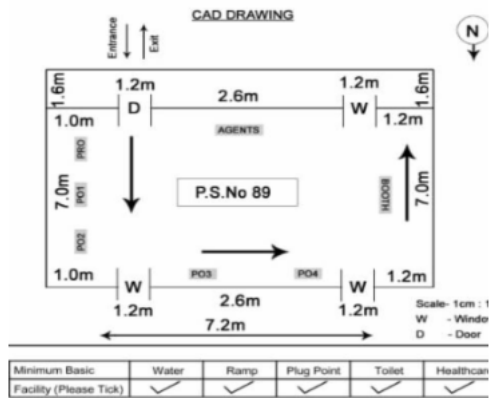

Google Map View

Polling Station Building Front View

Polling Station Front View

Cad View

Key MAP View

1 பெயர் : பீபீஜான் கணவர் பெயர்: சபேதார் வீட்டு எண் : 2-211 வயது : 56 பாலினம் : பெண்	UUH1528728 Photo is available	2 பெயர் : அமின்ஷா கணவர் பெயர்: அப்துல்அக்கிம் வீட்டு எண் : 2-211 வயது : 36 பாலினம் : பெண்	XUY0440768 Photo is available	3 பெயர் : சீனிவாசன் தந்தை பெயர்: கோவிந்தராஜ் வீட்டு எண் : 4-1 வயது : 54 பாலினம் : ஆண்	LHB1564400 Photo is available
4 பெயர் : தனலட்சுமி கணவர் பெயர்: சீனிவாசன் வீட்டு எண் : 4-1 வயது : 44 பாலினம் : பெண்	LHB1564418 Photo is available	5 பெயர் : பிரித்தி தந்தை பெயர்: சீனிவாசன் வீட்டு எண் : 4-1 வயது : 26 பாலினம் : பெண்	UUH1247063 Photo is available	6 பெயர் : சிந்துஜா தந்தை பெயர்: சீனிவாசன் வீட்டு எண் : 4-1 வயது : 26 பாலினம் : ஆண்	UUH1247071 Photo is available
7 பெயர் : ஸ்ரீராஜலு தந்தை பெயர்: அங்கப்பன் வீட்டு எண் : 4-2 வயது : 77 பாலினம் : ஆண்	LHB1169762 Photo is available	8 பெயர் : சந்திரா கணவர் பெயர்: ஸ்ரீராஜலு வீட்டு எண் : 4-2 வயது : 64 பாலினம் : பெண்	UUH1528736 Photo is available	9 பெயர் : மகேந்தர பிரசாத் தந்தை பெயர்: சீனிவாசன் வீட்டு எண் : 4/2 வயது : 22 பாலினம் : ஆண்	UUH2419935 Photo is available
10 பெயர் : மாதம்மாள் கணவர் பெயர்: குப்புசாமி வீட்டு எண் : 4-3 வயது : 81 பாலினம் : பெண்	UUH1528744 Photo is available	11 பெயர் : மாரப்பன் தந்தை பெயர்: குப்புசாமி வீட்டு எண் : 4-3 வயது : 58 பாலினம் : ஆண்	LHB2810158 Photo is available	12 பெயர் : மகாலட்சுமி கணவர் பெயர்: மாரப்பன் வீட்டு எண் : 4-3 வயது : 50 பாலினம் : பெண்	LHB2810166 Photo is available
# 13 பெயர் : பிரேம் சுந்தர் மா தந்தை பெயர்: மாரப்பன் வீட்டு எண் : 4-3 வயது : 26 பாலினம் : ஆண்	UUH1244342 Photo is available	14 பெயர் : சுப்பிரமணி தந்தை பெயர்: கோவிந்தராஜ் வீட்டு எண் : 4-4 வயது : 63 பாலினம் : ஆண்	UUH1528751 Photo is available	15 பெயர் : சரோஜா தந்தை பெயர்: சுப்பிரமணி வீட்டு எண் : 4-4 வயது : 58 பாலினம் : பெண்	UUH1528769 Photo is available
16 பெயர் : வேணுகோபால் தந்தை பெயர்: சுப்ரமணி வீட்டு எண் : 4-4 வயது : 42 பாலினம் : ஆண்	LHB1563311 Photo is available	17 பெயர் : மேனகா தந்தை பெயர்: வேணுகோபால் வீட்டு எண் : 4-4 வயது : 33 பாலினம் : பெண்	UUH0555060 Photo is available	18 பெயர் : மாதேஸ்வரன் தந்தை பெயர்: கிருஷ்ணன் வீட்டு எண் : 4-9 வயது : 65 பாலினம் : ஆண்	UUH1528777 Photo is available
19 பெயர் : சம்பூரணம் கணவர் பெயர்: மாதேஸ்வரன் வீட்டு எண் : 4-9 வயது : 60 பாலினம் : பெண்	UUH1528785 Photo is available	20 பெயர் : பிரபாகரன் தந்தை பெயர்: மாதேஸ்வரன் வீட்டு எண் : 4-9 வயது : 37 பாலினம் : ஆண்	UUH0037572 Photo is available	21 பெயர் : பாப்பாவதி கணவர் பெயர்: சின்னு வீட்டு எண் : 4-10 வயது : 70 பாலினம் : பெண்	UUH1528793 Photo is available
22 பெயர் : சங்கர் தந்தை பெயர்: ஆறுமுகம் வீட்டு எண் : 4-12 வயது : 47 பாலினம் : ஆண்	LHB1169424 Photo is available	23 பெயர் : தங்கதுரை தந்தை பெயர்: ஆறுமுகம் வீட்டு எண் : 4-12 வயது : 43 பாலினம் : ஆண்	LHB1169416 Photo is available	24 பெயர் : மாரியப்பன் தந்தை பெயர்: மாரி வீட்டு எண் : 4-13 வயது : 66 பாலினம் : ஆண்	UUH1528801 Photo is available
25 பெயர் : ரஞ்சிதம் கணவர் பெயர்: மாரியப்பன் வீட்டு எண் : 4-13 வயது : 61 பாலினம் : பெண்	UUH1528819 Photo is available	26 பெயர் : சித்ரா தந்தை பெயர்: மாரியப்பன் வீட்டு எண் : 4-13 வயது : 44 பாலினம் : பெண்	LHB2704278 Photo is available	27 பெயர் : ராமச்சந்திரன் தந்தை பெயர்: மாரியப்பன் வீட்டு எண் : 4-13 வயது : 43 பாலினம் : ஆண்	LHB2799641 Photo is available
28 பெயர் : சித்தாயி தந்தை பெயர்: பெருமாள் வீட்டு எண் : 4-14 வயது : 71 பாலினம் : பெண்	LHB1563063 Photo is available	29 பெயர் : முருகேசன் தந்தை பெயர்: சுப்பன் வீட்டு எண் : 4-15 வயது : 50 பாலினம் : ஆண்	UUH1528827 Photo is available	30 பெயர் : சின்னு தந்தை பெயர்: ஆறுமுகம் வீட்டு எண் : 4-16 வயது : 80 பாலினம் : ஆண்	UUH1528835 Photo is available