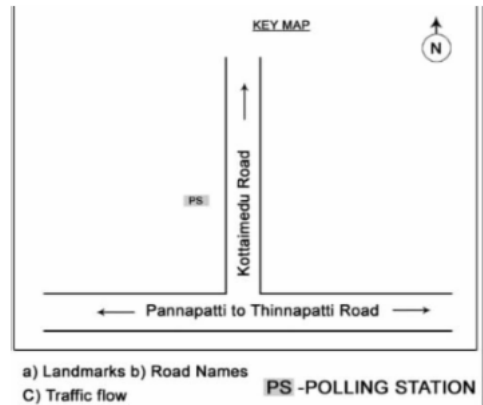

Google Map View

Polling Station Building Front View

Polling Station Front View

Cad View

Key MAP View

1 பெயர் : பீபீஜான் கணவர் பெயர்: சபேதார் வீட்டு எண் : 2-211 வயது : 56 பாலினம் : பெண்	UUH1528728 Photo is available	2 பெயர் : அமின்ஷா கணவர் பெயர்: அப்துல்அக்கிம் வீட்டு எண் : 2-211 வயது : 36 பாலினம் : பெண்	XUY0440768 Photo is available	3 பெயர் : சீனிவாசன் தந்தை பெயர்: கோவிந்தராஜ் வீட்டு எண் : 4-1 வயது : 54 பாலினம் : ஆண்	LHB1564400 Photo is available
4 பெயர் : தனலட்சுமி கணவர் பெயர்: சீனிவாசன் வீட்டு எண் : 4-1 வயது : 44 பாலினம் : பெண்	LHB1564418 Photo is available	5 பெயர் : பிரித்தி தந்தை பெயர்: சீனிவாசன் வீட்டு எண் : 4-1 வயது : 26 பாலினம் : பெண்	UUH1247063 Photo is available	6 பெயர் : சிந்துஜா தந்தை பெயர்: சீனிவாசன் வீட்டு எண் : 4-1 வயது : 26 பாலினம் : ஆண்	UUH1247071 Photo is available
7 பெயர் : ஸ்ரீராஜலு தந்தை பெயர்: அங்கப்பன் வீட்டு எண் : 4-2 வயது : 77 பாலினம் : ஆண்	LHB1169762 Photo is available	8 பெயர் : சந்திரா கணவர் பெயர்: ஸ்ரீராஜலு வீட்டு எண் : 4-2 வயது : 64 பாலினம் : பெண்	UUH1528736 Photo is available	9 பெயர் : மகேந்தர பிரசாத் தந்தை பெயர்: சீனிவாசன் வீட்டு எண் : 4/2 வயது : 22 பாலினம் : ஆண்	UUH2419935 Photo is available
10 பெயர் : மாதம்மாள் கணவர் பெயர்: குப்புசாமி வீட்டு எண் : 4-3 வயது : 81 பாலினம் : பெண்	UUH1528744 Photo is available	11 பெயர் : மாரப்பன் தந்தை பெயர்: குப்புசாமி வீட்டு எண் : 4-3 வயது : 58 பாலினம் : ஆண்	LHB2810158 Photo is available	12 பெயர் : மகாலட்சுமி கணவர் பெயர்: மாரப்பன் வீட்டு எண் : 4-3 வயது : 50 பாலினம் : பெண்	LHB2810166 Photo is available
# 13 பெயர் : பிரேம் சுந்தர் மா தந்தை பெயர்: மாரப்பன் வீட்டு எண் : 4-3 வயது : 26 பாலினம் : ஆண்	UUH1244342 Photo is available	14 பெயர் : சுப்பிரமணி தந்தை பெயர்: கோவிந்தராஜ் வீட்டு எண் : 4-4 வயது : 63 பாலினம் : ஆண்	UUH1528751 Photo is available	15 பெயர் : சரோஜா தந்தை பெயர்: சுப்பிரமணி வீட்டு எண் : 4-4 வயது : 58 பாலினம் : பெண்	UUH1528769 Photo is available
16 பெயர் : வேணுகோபால் தந்தை பெயர்: சுப்ரமணி வீட்டு எண் : 4-4 வயது : 42 பாலினம் : ஆண்	LHB1563311 Photo is available	17 பெயர் : மேனகா தந்தை பெயர்: வேணுகோபால் வீட்டு எண் : 4-4 வயது : 33 பாலினம் : பெண்	UUH0555060 Photo is available	18 பெயர் : மாதேஸ்வரன் தந்தை பெயர்: கிருஷ்ணன் வீட்டு எண் : 4-9 வயது : 65 பாலினம் : ஆண்	UUH1528777 Photo is available
19 பெயர் : சம்பூரணம் கணவர் பெயர்: மாதேஸ்வரன் வீட்டு எண் : 4-9 வயது : 60 பாலினம் : பெண்	UUH1528785 Photo is available	20 பெயர் : பிரபாகரன் தந்தை பெயர்: மாதேஸ்வரன் வீட்டு எண் : 4-9 வயது : 37 பாலினம் : ஆண்	UUH0037572 Photo is available	21 பெயர் : பாப்பாவதி கணவர் பெயர்: சின்னு வீட்டு எண் : 4-10 வயது : 70 பாலினம் : பெண்	UUH1528793 Photo is available
22 பெயர் : சங்கர் தந்தை பெயர்: ஆறுமுகம் வீட்டு எண் : 4-12 வயது : 47 பாலினம் : ஆண்	LHB1169424 Photo is available	23 பெயர் : தங்கதுரை தந்தை பெயர்: ஆறுமுகம் வீட்டு எண் : 4-12 வயது : 43 பாலினம் : ஆண்	LHB1169416 Photo is available	24 பெயர் : மாரியப்பன் தந்தை பெயர்: மாரி வீட்டு எண் : 4-13 வயது : 66 பாலினம் : ஆண்	UUH1528801 Photo is available
25 பெயர் : ரஞ்சிதம் கணவர் பெயர்: மாரியப்பன் வீட்டு எண் : 4-13 வயது : 61 பாலினம் : பெண்	UUH1528819 Photo is available	26 பெயர் : சித்ரா தந்தை பெயர்: மாரியப்பன் வீட்டு எண் : 4-13 வயது : 44 பாலினம் : பெண்	LHB2704278 Photo is available	27 பெயர் : ராமச்சந்திரன் தந்தை பெயர்: மாரியப்பன் வீட்டு எண் : 4-13 வயது : 43 பாலினம் : ஆண்	LHB2799641 Photo is available
28 பெயர் : சித்தாயி தந்தை பெயர்: பெருமாள் வீட்டு எண் : 4-14 வயது : 71 பாலினம் : பெண்	LHB1563063 Photo is available	29 பெயர் : முருகேசன் தந்தை பெயர்: சுப்பன் வீட்டு எண் : 4-15 வயது : 50 பாலினம் : ஆண்	UUH1528827 Photo is available	30 பெயர் : சின்னு தந்தை பெயர்: ஆறுமுகம் வீட்டு எண் : 4-16 வயது : 80 பாலினம் : ஆண்	UUH1528835 Photo is available