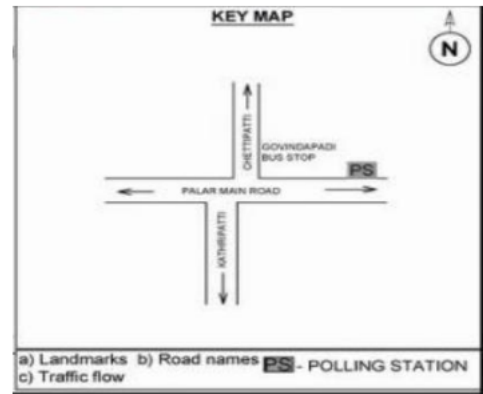

Cad View

Key MAP View