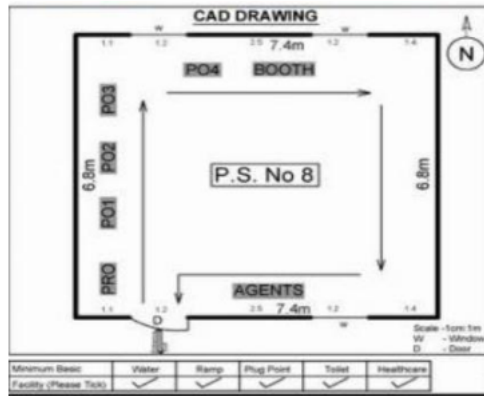

Cad View

Key MAP View