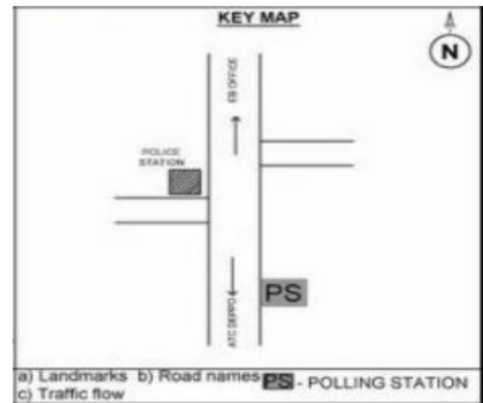

Cad View

Key MAP View