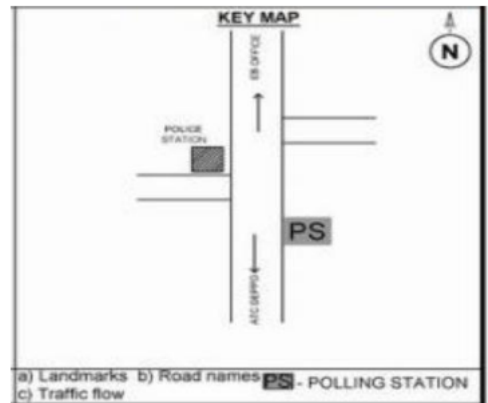

Cad View

Key MAP View