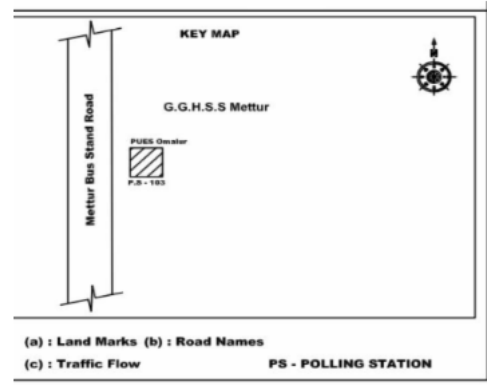

Polling Station Building Front View

Polling Station Front View

Polling Station Side View

Cad View

Key MAP View

1 பெயர் : அலெக்ஸாண்டர் தந்தை பெயர் : செல்வப்பன் வீட்டு எண் : 1 வயது : 46 பாலினம் : ஆண்	FNQ1423169 Photo is available	2 பெயர் : டெய்சிஆரோக்கியமேரி கணவர் பெயர் : டேவிட் பிரபு வீட்டு எண் : 1 வயது : 43 பாலினம் : பெண்	FNQ2144178 Photo is available	3 பெயர் : சாந்தம்மாள் கணவர் பெயர் : அய்யாவு வீட்டு எண் : 1 வயது : 42 பாலினம் : பெண்	WHJ0475145 Photo is available
4 பெயர் : ஜோஸ்பின் கணவர் பெயர் : அலெக்ஸாண்டர் வீட்டு எண் : 1 வயது : 38 பாலினம் : பெண்	FNQ3831179 Photo is available	5 பெயர் : ஆனந்தலட்சுமி கணவர் பெயர் : செந்தில்குமார் வீட்டு எண் : 1 வயது : 37 பாலினம் : பெண்	WHJ0474981 Photo is available	6 பெயர் : மரியா சூசை தந்தை பெயர் : ராஜி வீட்டு எண் : 1/54 வயது : 54 பாலினம் : ஆண்	WHJ0031864 Photo is available
7 பெயர் : சூதா கணவர் பெயர் : மரிய சூசை வீட்டு எண் : 1/54 வயது : 48 பாலினம் : பெண்	WHJ0031872 Photo is available	8 பெயர் : விமல் ராஜ் தந்தை பெயர் : மரிய சூசை வீட்டு எண் : 1/54 வயது : 30 பாலினம் : ஆண்	WHJ1028026 Photo is available	9 பெயர் : அல்போன்சா மேரி தந்தை பெயர் : மரிய சூசை வீட்டு எண் : 1/54 வயது : 27 பாலினம் : பெண்	WHJ1264886 Photo is available
10 பெயர் : அமுல்ராஜ் தந்தை பெயர் : லார்துசாமி வீட்டு எண் : 2 வயது : 51 பாலினம் : ஆண்	WHJ1618727 Photo is available	11 பெயர் : டேவிட் அம்புரோஸ் தந்தை பெயர் : சிலுவைமுத்து வீட்டு எண் : 2 வயது : 43 பாலினம் : ஆண்	WHJ0031948 Photo is available	12 பெயர் : ஆஷா கணவர் பெயர் : பிரசாந்த் வீட்டு எண் : 2-2/136 வயது : 31 பாலினம் : பெண்	WHJ1293232 Photo is available
13 பெயர் : நாகமாணிக்கம் தந்தை பெயர் : துரைராஜன் வீட்டு எண் : 2-2-163e4 வயது : 42 பாலினம் : ஆண்	WHJ0749549 Photo is available	14 பெயர் : வைரமணி தந்தை பெயர் : ரத்தினம் வீட்டு எண் : 2/8 வயது : 48 பாலினம் : ஆண்	WHJ1158872 Photo is available	15 பெயர் : தேவிகா கணவர் பெயர் : வைரமணி வீட்டு எண் : 2/8 வயது : 38 பாலினம் : பெண்	WHJ1158880 Photo is available
16 பெயர் : சஞ்ஜீதா தந்தை பெயர் : நாகேஷ் வீட்டு எண் : 2/19 வயது : 33 பாலினம் : பெண்	WHJ0749614 Photo is available	17 பெயர் : மதலைமுத்து தந்தை பெயர் : அந்தோணி வீட்டு எண் : 2-36 வயது : 74 பாலினம் : ஆண்	WHJ0581884 Photo is available	18 பெயர் : மரியமோனிவசனோ தந்தை பெயர் : பிலிப் வீட்டு எண் : 2-37-124 வயது : 28 பாலினம் : பெண்	WHJ1067198 Photo is available
19 பெயர் : கதீஜா தந்தை பெயர் : முகம்மதுஅன்சார் வீட்டு எண் : 2-42ஏ வயது : 27 பாலினம் : பெண்	WHJ1251529 Photo is available	20 பெயர் : மணிவேல் தந்தை பெயர் : பழனிமுத்து வீட்டு எண் : 2/55 வயது : 52 பாலினம் : ஆண்	FNQ3831187 Photo is available	21 பெயர் : தங்கதுரை ராஜா தந்தை பெயர் : சந்திரசேகரன் வீட்டு எண் : 2-85 வயது : 25 பாலினம் : ஆண்	WHJ1368786 Photo is available
22 பெயர் : செலின்செல்வமேரி தந்தை பெயர் : லார்துசாமி வீட்டு எண் : 2-87A1 வயது : 40 பாலினம் : பெண்	FNQ3757614 Photo is available	23 பெயர் : சூசை ராஜி தந்தை பெயர் : சகாயராஜ் வீட்டு எண் : 2-87A5 வயது : 37 பாலினம் : ஆண்	WHJ0582106 Photo is available	24 பெயர் : ஜெனிபர் கணவர் பெயர் : சூசைராஜ் வீட்டு எண் : 2-87 ஏ 5 வயது : 29 பாலினம் : பெண்	WHJ2402808 Photo is available
25 பெயர் : சிவக்குமார் தந்தை பெயர் : மாணிக்கம் வீட்டு எண் : 2/99 வயது : 53 பாலினம் : ஆண்	WHJ1404417 Photo is available	26 பெயர் : தரணி தந்தை பெயர் : சிவகுமார் வீட்டு எண் : 2-99 வயது : 27 பாலினம் : பெண்	WHJ1238674 Photo is available	27 பெயர் : பரணி தந்தை பெயர் : சிவகுமார் வீட்டு எண் : 2-99 வயது : 27 பாலினம் : பெண்	WHJ1238682 Photo is available
28 பெயர் : இளங்கோ தந்தை பெயர் : மோகன் வீட்டு எண் : 2-105 வயது : 30 பாலினம் : ஆண்	WHJ0866145 Photo is available	29 பெயர் : ஜெசிந்தா கணவர் பெயர் : டேவிட் ஆம்புரோஸ் வீட்டு எண் : 2-106 வயது : 44 பாலினம் : பெண்	WHJ0937169 Photo is available	30 பெயர் : அருள்ராஜ் தந்தை பெயர் : சந்திரன் வீட்டு எண் : 2/106பீ7 வயது : 48 பாலினம் : ஆண்	WHJ2273357 Photo is available