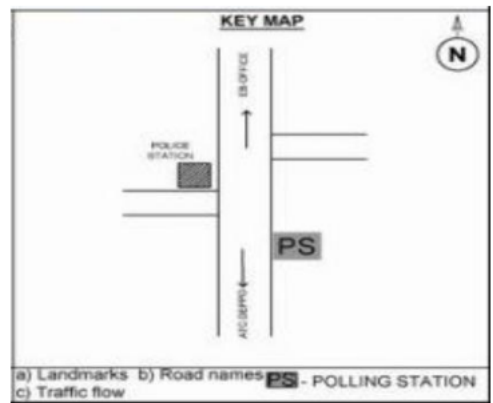

### 3. வாக்குச் சாவடியின் விவரங்கள்

<b>வாக்குச் சாவடியின் எண் மற்றும் பெயர் :</b> 105 - அரசினர் மேல் நிலைப்பள்ளி,மேட்டூர்-636401, தார்சு கட்டிடத்தின் கிழக்கு பார்த்த மைய பகுதி	<b>வாக்குச் சாவடியின் வகைப்பாடு</b> (ஆண்/பெண்/பொது)	பொது
<b>வாக்குச் சாவடியின் முகவரி :</b> அரசினர் மேல் நிலைப்பள்ளி மேட்டூர், 636401	<b>துணை வாக்குச் சாவடிகளின் எண்ணிக்கை :</b>	0

Google Map View

Polling Station Building Front View

Polling Station Front View

Cad View

Key MAP View

சட்டமன்றத் தொகுதியின் எண் மற்றும் பெயர் : 85-மேட்டூர்  
பிரிவு எண் மற்றும் பெயர் 1-மேட்டூர் (ந), வார்டு20,திலகர்நகர்