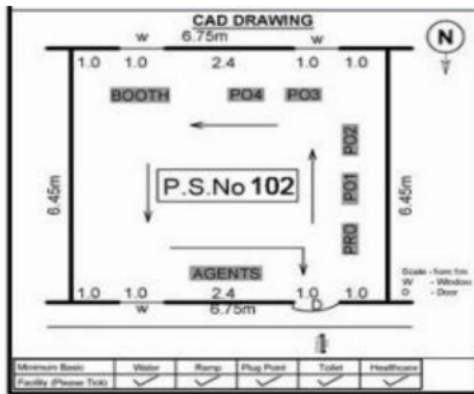

Google Map View

Polling Station Building Front View

Polling Station Front View

Cad View

Key MAP View

சட்டமன்றத் தொகுதியின் எண் மற்றும் பெயர் : 85-மேட்டூர் பிரிவு எண் மற்றும் பெயர் 1-மேட்டூர் (ந), வார்டு20, பெரியார்தகர்