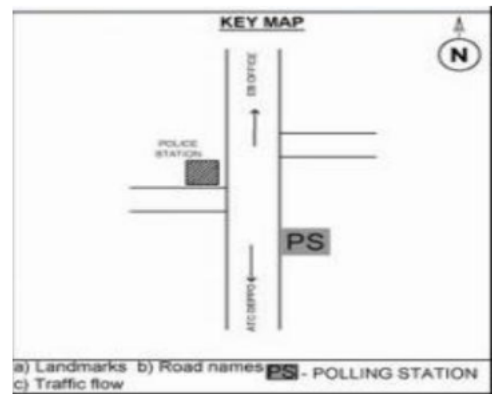

3. வாக்குச் சாவடியின் விவரங்கள்

வாக்குச் சாவடியின் எண் மற்றும் பெயர் : 106 - அரசினர் மேல் நிலைப்பள்ளி,மேட்டூர்- 636401, தார்சுகட்டிடம் வடக்கு மேற்கு பகுதிஅறை எண் 7 வாக்குச் சாவடியின் முகவரி : அரசினர் மேல் நிலைப்பள்ளி மேட்டூர், 636401	வாக்குச் சாவடியின் வகைப்பாடு (ஆண்/பெண்/பொது) துணை வாக்குச் சாவடிகளின் எண்ணிக்கை :	பொது 0
--	--	----------------------

Google Map View

Polling Station Building Front View

Polling Station Front View

Cad View

Key MAP View

சட்டமன்றத் தொகுதியின் எண் மற்றும் பெயர் : 85-மேட்டூர் பிரிவு எண் மற்றும் பெயர் 1-மேட்டூர் (ந), வார்டு20, பெரியார்தகர்