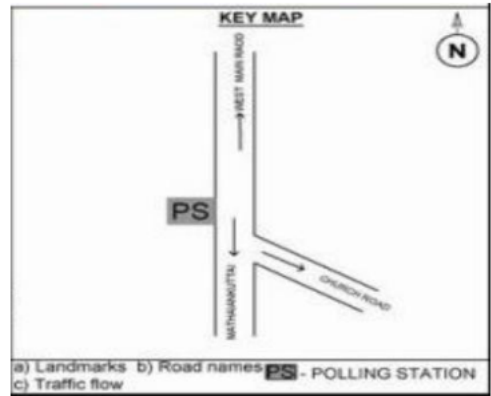

Key MAP View