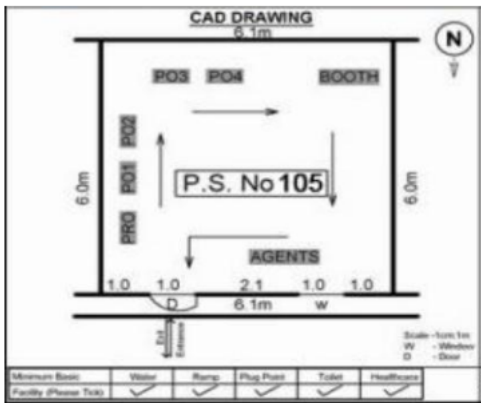

Cad View

Key MAP View