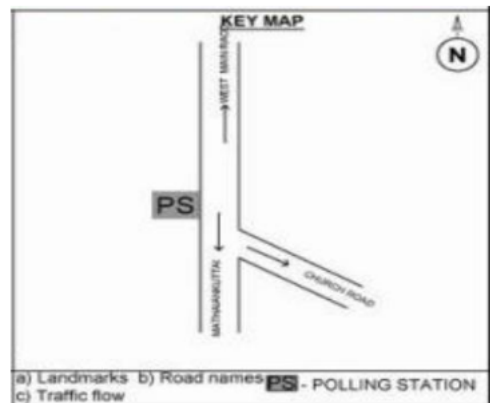

Cad View

Key MAP View