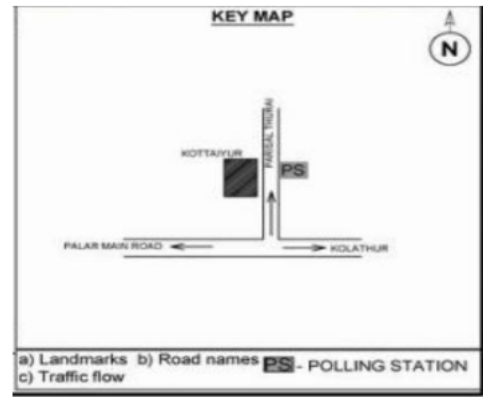

Cad View

Key MAP View