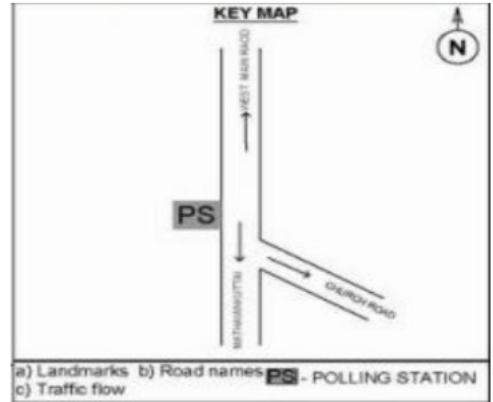

Cad View

Key MAP View