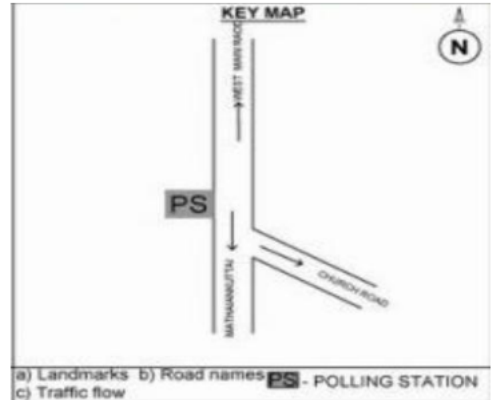

Cad View

Key MAP View