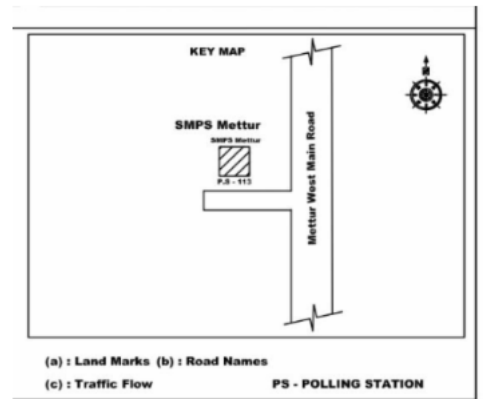

Google Map View

Polling Station Building Front View

Polling Station Front View

Cad View

Key MAP View

சட்டமன்றத் தொகுதியின் எண் மற்றும் பெயர் : 85-மேட்டூர்
பிரிவு எண் மற்றும் பெயர் 1-மேட்டூர் (ந), வார்டு-19,பெரியண்ணகவுண்டர்நகர்