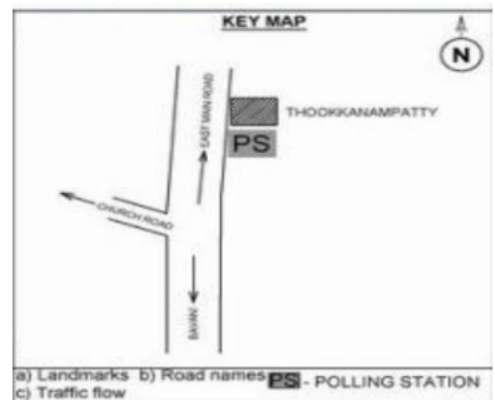

Google Map View

Polling Station Building Front View

Polling Station Front View

Cad View

Key MAP View

1 பெயர் : முத்துகிருஷ்ணன் தந்தை பெயர்: மணி வீட்டு எண் : 1 வயது : 28 பாலினம் : ஆண் Photo is available	WHJ1195338	2 பெயர் : மணி தந்தை பெயர்: பாட்டப்பன் வீட்டு எண் : 2 வயது : 55 பாலினம் : ஆண் Photo is available	WHJ0284877	3 பெயர் : கோமதி கணவர் பெயர்: மணி வீட்டு எண் : 2 வயது : 50 பாலினம் : பெண் Photo is available	WHJ0284539
4 பெயர் : சுரேஷ்பாபு தந்தை பெயர்: கிருஷ்ணன் வீட்டு எண் : 5-28r வயது : 52 பாலினம் : ஆண் Photo is available	WHJ0284612	5 பெயர் : ஜீவப்பிரியா தந்தை பெயர்: சுரேஷ்பாபு வீட்டு எண் : 5-28r வயது : 45 பாலினம் : பெண் Photo is available	WHJ0284455	6 பெயர் : காளியப்பன் தந்தை பெயர்: ஆறுமுகம் வீட்டு எண் : 5-43A வயது : 73 பாலினம் : ஆண் Photo is available	WHJ0584987
7 பெயர் : கார்த்திக் தந்தை பெயர்: சங்கர் வீட்டு எண் : 5/43ஏ வயது : 25 பாலினம் : ஆண் Photo is available	WHJ2154755	8 பெயர் : முத்து தந்தை பெயர்: பச்சியப்பன் வீட்டு எண் : 5/45ஏ வயது : 26 பாலினம் : ஆண் Photo is available	WHJ2154763	9 பெயர் : மலர்விழி கணவர் பெயர்: ரமேஷ் வீட்டு எண் : 5/48ஏ1 வயது : 39 பாலினம் : பெண் Photo is available	WHJ1294347
10 பெயர் : புவனேஸ்வரி தந்தை பெயர்: மணி வீட்டு எண் : 5/142 வயது : 24 பாலினம் : பெண் Photo is available	WHJ2283208	11 பெயர் : ரேவதி கணவர் பெயர்: பூபதி வீட்டு எண் : 5எ8 வயது : 36 பாலினம் : பெண் Photo is available	WHJ2283182	12 பெயர் : பழனிவேல் தந்தை பெயர்: குப்பண்ணன் வீட்டு எண் : 6 வயது : 56 பாலினம் : ஆண் Photo is available	FNQ3632858
13 பெயர் : சுகந்தி கணவர் பெயர்: பழனிவேல் வீட்டு எண் : 6 வயது : 51 பாலினம் : பெண் Photo is available	FNQ3632866	14 பெயர் : ரிஷிகாந்த் தந்தை பெயர்: செல்வன் வீட்டு எண் : 6/94 வயது : 25 பாலினம் : ஆண் Photo is available	WHJ2401362	15 பெயர் : சபாநீர் தாயின் பெயர்: கௌரி வீட்டு எண் : 6/111இ வயது : 21 பாலினம் : பெண் Photo is available	WHJ2457182
16 பெயர் : அர்தனாரீசாமி தந்தை பெயர்: லக்ஷ்மீசன் செட்டியார் வீட்டு எண் : 7எ7 மனை எண் 52 வயது : 77 பாலினம் : ஆண் Photo is available	WHJ2442960	17 பெயர் : சரஸ்வதி கணவர் பெயர்: அர்தனாரீசாமி வீட்டு எண் : 7எ7 plot no52 வயது : 69 பாலினம் : பெண் Photo is available	WHJ2442838	18 பெயர் : சரவணகுமார் தந்தை பெயர்: அர்தனாரீசாமி வீட்டு எண் : 7c plot no52 வயது : 45 பாலினம் : ஆண் Photo is available	WHJ2443273
19 பெயர் : பச்சியப்பன் தந்தை பெயர்: மாது வீட்டு எண் : 11-45A வயது : 49 பாலினம் : ஆண் Photo is available	FNQ3633641	20 பெயர் : சித்ரா கணவர் பெயர்: பச்சியப்பன் வீட்டு எண் : 11-45A வயது : 46 பாலினம் : பெண் Photo is available	FNQ3633658	21 பெயர் : ராமசுப்பிரமணியன் தந்தை பெயர்: வெங்கடசுப்பிரமணி வீட்டு எண் : 13 வயது : 75 பாலினம் : ஆண் Photo is available	FNQ2197903
22 பெயர் : ராஜேஷ்குமார் தந்தை பெயர்: அருணாசலம் வீட்டு எண் : 13 வயது : 37 பாலினம் : ஆண் Photo is available	FNQ3834702	# 23 பெயர் : ராஜம் ராமையா கணவர் பெயர்: ராமையா வீட்டு எண் : 13-2 வயது : 59 பாலினம் : பெண் Photo is available	WHJ1029347	24 பெயர் : ஆண்டாள் கணவர் பெயர்: கிருஷ்ணன் வீட்டு எண் : 13ஏ154ஏ வயது : 50 பாலினம் : பெண் Photo is available	WHJ0859215
25 பெயர் : சின்னப்பையன் தந்தை பெயர்: பழனியப்பன் வீட்டு எண் : 14 வயது : 61 பாலினம் : ஆண் Photo is available	FNQ3834710	26 பெயர் : சுவர்ணகுமாரி கணவர் பெயர்: சின்னப்பையன் வீட்டு எண் : 14 வயது : 54 பாலினம் : பெண் Photo is available	FNQ3834728	27 பெயர் : வாணி கணவர் பெயர்: தட்சிணாமூர்த்தி வீட்டு எண் : 15 வயது : 60 பாலினம் : பெண் Photo is available	FNQ3758844
28 பெயர் : தட்சிணாமூர்த்தி தந்தை பெயர்: வாரணவாசி வீட்டு எண் : 15 வயது : 60 பாலினம் : ஆண் Photo is available	FNQ3758851	29 பெயர் : கார்த்திக் தந்தை பெயர்: மாதுராஜ் வீட்டு எண் : 16-3 வயது : 41 பாலினம் : ஆண் Photo is available	WHJ0131839	30 பெயர் : சபா தண்ணீர்மலை தந்தை பெயர்: நாராயணன் வீட்டு எண் : 16-4 வயது : 60 பாலினம் : ஆண் Photo is available	WHJ0037739