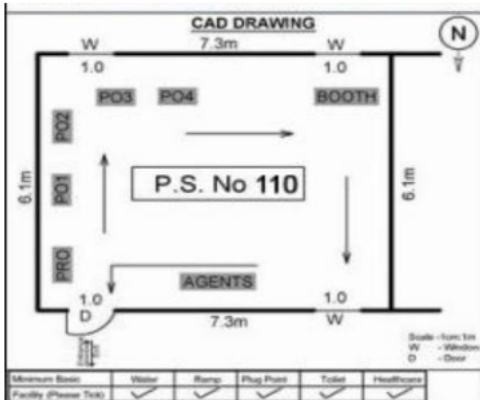

Google Map View

Polling Station Building Front View

Polling Station Front View

Cad View

Key MAP View

1 பெயர் : முத்துகிருஷ்ணன் தந்தை பெயர்: மணி வீட்டு எண் : 1 வயது : 28 பாலினம் : ஆண் Photo is available	WHJ1195338	2 பெயர் : மணி தந்தை பெயர்: பாட்டப்பன் வீட்டு எண் : 2 வயது : 55 பாலினம் : ஆண் Photo is available	WHJ0284877	3 பெயர் : கோமதி கணவர் பெயர்: மணி வீட்டு எண் : 2 வயது : 50 பாலினம் : பெண் Photo is available	WHJ0284539
4 பெயர் : சுரேஷ்பாபு தந்தை பெயர்: கிருஷ்ணன் வீட்டு எண் : 5-28r வயது : 52 பாலினம் : ஆண் Photo is available	WHJ0284612	5 பெயர் : ஜீவப்பிரியா தந்தை பெயர்: சுரேஷ்பாபு வீட்டு எண் : 5-28r வயது : 45 பாலினம் : பெண் Photo is available	WHJ0284455	6 பெயர் : காளியப்பன் தந்தை பெயர்: ஆறுமுகம் வீட்டு எண் : 5-43A வயது : 73 பாலினம் : ஆண் Photo is available	WHJ0584987
7 பெயர் : கார்த்திக் தந்தை பெயர்: சங்கர் வீட்டு எண் : 5/43ஏ வயது : 25 பாலினம் : ஆண் Photo is available	WHJ2154755	8 பெயர் : முத்து தந்தை பெயர்: பச்சியப்பன் வீட்டு எண் : 5/45ஏ வயது : 26 பாலினம் : ஆண் Photo is available	WHJ2154763	9 பெயர் : மலர்விழி கணவர் பெயர்: ரமேஷ் வீட்டு எண் : 5/48ஏ1 வயது : 39 பாலினம் : பெண் Photo is available	WHJ1294347
10 பெயர் : புவனேஸ்வரி தந்தை பெயர்: மணி வீட்டு எண் : 5/142 வயது : 24 பாலினம் : பெண் Photo is available	WHJ2283208	11 பெயர் : ரேவதி கணவர் பெயர்: பூபதி வீட்டு எண் : 5எ8 வயது : 36 பாலினம் : பெண் Photo is available	WHJ2283182	12 பெயர் : பழனிவேல் தந்தை பெயர்: குப்பண்ணன் வீட்டு எண் : 6 வயது : 56 பாலினம் : ஆண் Photo is available	FNQ3632858
13 பெயர் : சுகந்தி கணவர் பெயர்: பழனிவேல் வீட்டு எண் : 6 வயது : 51 பாலினம் : பெண் Photo is available	FNQ3632866	14 பெயர் : ரிஷிகாந்த் தந்தை பெயர்: செல்வன் வீட்டு எண் : 6/94 வயது : 25 பாலினம் : ஆண் Photo is available	WHJ2401362	15 பெயர் : சபாநீர் தாயின் பெயர்: கௌரி வீட்டு எண் : 6/111இ வயது : 21 பாலினம் : பெண் Photo is available	WHJ2457182
16 பெயர் : அர்தனாரீசாமி தந்தை பெயர்: லக்ஷ்மீசன் செட்டியார் வீட்டு எண் : 7எ7 மனை எண் 52 வயது : 77 பாலினம் : ஆண் Photo is available	WHJ2442960	17 பெயர் : சரஸ்வதி கணவர் பெயர்: அர்தனாரீசாமி வீட்டு எண் : 7எ7 plot no52 வயது : 69 பாலினம் : பெண் Photo is available	WHJ2442838	18 பெயர் : சரவணகுமார் தந்தை பெயர்: அர்தனாரீசாமி வீட்டு எண் : 7c plot no52 வயது : 45 பாலினம் : ஆண் Photo is available	WHJ2443273
19 பெயர் : பச்சியப்பன் தந்தை பெயர்: மாது வீட்டு எண் : 11-45A வயது : 49 பாலினம் : ஆண் Photo is available	FNQ3633641	20 பெயர் : சித்ரா கணவர் பெயர்: பச்சியப்பன் வீட்டு எண் : 11-45A வயது : 46 பாலினம் : பெண் Photo is available	FNQ3633658	21 பெயர் : ராமசுப்பிரமணியன் தந்தை பெயர்: வெங்கடசுப்பிரமணி வீட்டு எண் : 13 வயது : 75 பாலினம் : ஆண் Photo is available	FNQ2197903
22 பெயர் : ராஜேஷ்குமார் தந்தை பெயர்: அருணாசலம் வீட்டு எண் : 13 வயது : 37 பாலினம் : ஆண் Photo is available	FNQ3834702	# 23 பெயர் : ராஜம் ராமையா கணவர் பெயர்: ராமையா வீட்டு எண் : 13-2 வயது : 59 பாலினம் : பெண் Photo is available	WHJ1029347	24 பெயர் : ஆண்டாள் கணவர் பெயர்: கிருஷ்ணன் வீட்டு எண் : 13ஏ154ஏ வயது : 50 பாலினம் : பெண் Photo is available	WHJ0859215
25 பெயர் : சின்னப்பையன் தந்தை பெயர்: பழனியப்பன் வீட்டு எண் : 14 வயது : 61 பாலினம் : ஆண் Photo is available	FNQ3834710	26 பெயர் : சுவர்ணகுமாரி கணவர் பெயர்: சின்னப்பையன் வீட்டு எண் : 14 வயது : 54 பாலினம் : பெண் Photo is available	FNQ3834728	27 பெயர் : வாணி கணவர் பெயர்: தட்சிணாமூர்த்தி வீட்டு எண் : 15 வயது : 60 பாலினம் : பெண் Photo is available	FNQ3758844
28 பெயர் : தட்சிணாமூர்த்தி தந்தை பெயர்: வாரணவாசி வீட்டு எண் : 15 வயது : 60 பாலினம் : ஆண் Photo is available	FNQ3758851	29 பெயர் : கார்த்திக் தந்தை பெயர்: மாதுராஜ் வீட்டு எண் : 16-3 வயது : 41 பாலினம் : ஆண் Photo is available	WHJ0131839	30 பெயர் : சபா தண்ணீர்மலை தந்தை பெயர்: நாராயணன் வீட்டு எண் : 16-4 வயது : 60 பாலினம் : ஆண் Photo is available	WHJ0037739