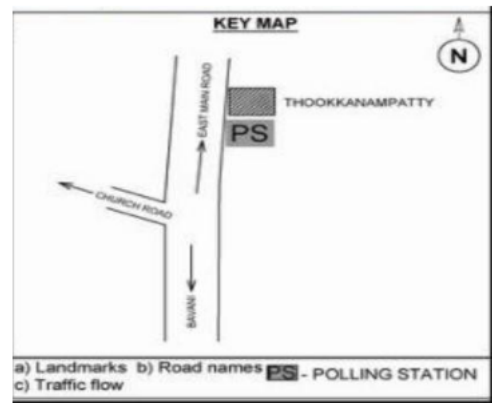

Google Map View

Polling Station Building Front View

Polling Station Front View

Cad View

Key MAP View

1 பெயர் : பாக்கிமனோகரி தந்தை பெயர்: ராஜரீகம் வீட்டு எண் : 2 வயது : 41 பாலினம் : பெண் Photo is available	FNQ1175447	2 பெயர் : ரவீனா தந்தை பெயர்: ரங்கநாதன் வீட்டு எண் : 2ஏஃப-434 வயது : 23 பாலினம் : பெண் Photo is available	WHJ2283307	3 பெயர் : கி கோ கிருஷ்ணமூர்த்தி தந்தை பெயர்: கோபால்ஜயர் வீட்டு எண் : 4/151ஏ-108 வயது : 59 பாலினம் : ஆண் Photo is available	WHJ2591584
4 பெயர் : ஸ்ரேயஸ் தந்தை பெயர்: கிருஷ்ணமூர்த்தி வீட்டு எண் : 4/151ஏ-108 வயது : 23 பாலினம் : ஆண் Photo is available	WHJ2283406	5 பெயர் : ராஜாமணி கணவர் பெயர்: கோபால் வீட்டு எண் : 5-151 வயது : 58 பாலினம் : பெண் Photo is available	WHJ2283323	6 பெயர் : சஞ்சய்குமார் தந்தை பெயர்: சரவணன் வீட்டு எண் : 6/1இ வயது : 21 பாலினம் : ஆண் Photo is available	WHJ2456861
7 பெயர் : பிரியதர்ஷினி தந்தை பெயர்: ரவி வீட்டு எண் : 6-74-A வயது : 32 பாலினம் : பெண் Photo is available	WHJ0745661	8 பெயர் : அசோக்குமார் தந்தை பெயர்: அப்புசாமி வீட்டு எண் : 10-12பி-13 வயது : 55 பாலினம் : ஆண் Photo is available	WHJ1367572	# 9 பெயர் : கனகரத்தினம் பொ தந்தை பெயர்: பொன்னுசாமிபிள்ளை வீட்டு எண் : 13 வயது : 66 பாலினம் : ஆண் Photo is available	FNQ3634151
10 பெயர் : ஜெயகுமாரி கணவர் பெயர்: கணபதிபிள்ளை வீட்டு எண் : 13 வயது : 60 பாலினம் : பெண் Photo is available	FNQ3634136	11 பெயர் : முனியம்மாள் கணவர் பெயர்: சின்னசாமி வீட்டு எண் : 15 வயது : 73 பாலினம் : பெண் Photo is available	WHJ1605211	12 பெயர் : கலாவதி தந்தை பெயர்: சின்னசாமி வீட்டு எண் : 15 வயது : 52 பாலினம் : பெண் Photo is available	WHJ1605229
13 பெயர் : சண்முகசந்திரம் தந்தை பெயர்: சின்னசாமி வீட்டு எண் : 15 வயது : 50 பாலினம் : ஆண் Photo is available	FNQ1613199	14 பெயர் : ரோஜர் ஆண்டனி தந்தை பெயர்: சகாயராஜ் வீட்டு எண் : 16-96 வயது : 30 பாலினம் : ஆண் Photo is available	WHJ1367044	#2 15 பெயர் : ஜோன்ஸ் எட்வர்ட் பீ தந்தை பெயர்: பீட்டர் வீட்டு எண் : 286 வயது : 28 பாலினம் : ஆண் Photo is available	WHJ1377233
16 பெயர் : கார்த்திக் தந்தை பெயர்: பல்நனிசாமி வீட்டு எண் : 24/6ஏ-8உ2 வயது : 24 பாலினம் : ஆண் Photo is available	WHJ2283331	17 பெயர் : முருகேசன் தந்தை பெயர்: செங்கோடன் வீட்டு எண் : 26 வயது : 51 பாலினம் : ஆண் Photo is available	FNQ1612183	18 பெயர் : கமலமணி தந்தை பெயர்: சுப்பிரமணி வீட்டு எண் : 28 வயது : 54 பாலினம் : ஆண் Photo is available	WHJ0038240
19 பெயர் : வள்ளி கணவர் பெயர்: மாரியப்பன் வீட்டு எண் : 30 வயது : 56 பாலினம் : பெண் Photo is available	WHJ0038216	# 20 பெயர் : ஆனந்தராஜ் தந்தை பெயர்: கணபதி வீட்டு எண் : 14 ஏ வயது : 46 பாலினம் : ஆண் Photo is available	WHJ0038232	21 பெயர் : சங்கீதா தந்தை பெயர்: கணபதி வீட்டு எண் : 33A வயது : 42 பாலினம் : பெண் Photo is available	WHJ0038224
22 பெயர் : கிருத்திகா தந்தை பெயர்: மூர்த்தி வீட்டு எண் : 36 வயது : 37 பாலினம் : பெண் Photo is available	FNQ3835030	23 பெயர் : திவ்யா தந்தை பெயர்: சுப்ரமணியம் வீட்டு எண் : 36-11 வயது : 31 பாலினம் : பெண் Photo is available	WHJ0859173	24 பெயர் : சோனியாகாந்தி தந்தை பெயர்: அண்ணாமலை வீட்டு எண் : 43-11 வயது : 30 பாலினம் : பெண் Photo is available	WHJ0859439
25 பெயர் : நித்யா தந்தை பெயர்: முருகன் வீட்டு எண் : 44-6ஏ43ஏ1 வயது : 26 பாலினம் : பெண் Photo is available	WHJ1364850	26 பெயர் : குமரேசன் தந்தை பெயர்: சண்முகம் வீட்டு எண் : 55 வயது : 48 பாலினம் : ஆண் Photo is available	FNQ3634177	27 பெயர் : ரேவதி தந்தை பெயர்: குமரேசன் வீட்டு எண் : 55-a21 வயது : 36 பாலினம் : பெண் Photo is available	WHJ0285080
28 பெயர் : சுமதி கணவர் பெயர்: சுந்தரவடனன் வீட்டு எண் : 65-151M வயது : 47 பாலினம் : பெண் Photo is available	WHJ0935890	29 பெயர் : கிருஷ்ணகுமார் தந்தை பெயர்: மாத் வீட்டு எண் : 112ஏ1 வயது : 26 பாலினம் : ஆண் Photo is available	WHJ1364835	30 பெயர் : மௌலிதரன் தந்தை பெயர்: செல்வராஜ் வீட்டு எண் : 152ஏ வயது : 26 பாலினம் : ஆண் Photo is available	WHJ2186765