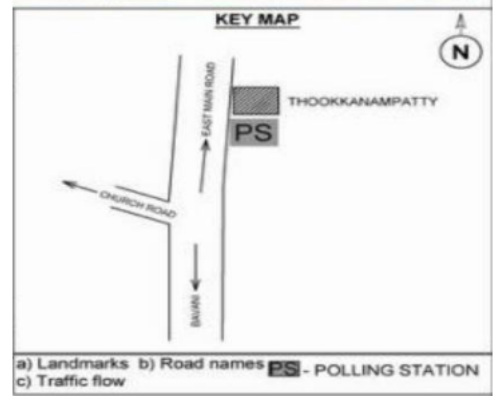

Google Map View

Polling Station Building Front View

Polling Station Front View

Cad View

Key MAP View

சட்டமன்றத் தொகுதியின் எண் மற்றும் பெயர் : 85-மேட்டூர் பிரிவு எண் மற்றும் பெயர் 1-மேட்டூர் (ந), வார்டு-10, ராஜாஜி நகர்