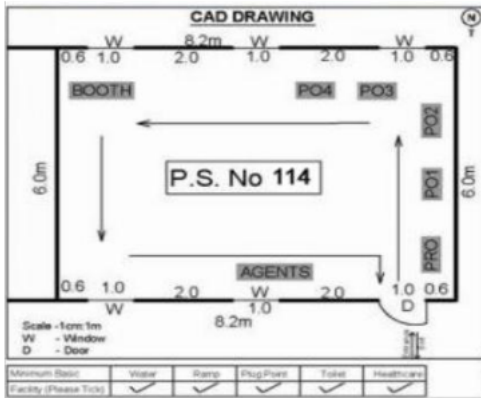

வாக்காளர் பதிவு அலுவலரின்
கையொப்பம்

Nazri Naksha

Google Map View

Polling Station Building Front View

Polling Station Front View

Cad View

Key MAP View

1 பெயர் : செல்வம் தந்தை பெயர் : ராஜீ வீட்டு எண் : 1 வயது : 61 பாலினம் : ஆண்	WHJ0857771 Photo is available	2 பெயர் : ஸ்டெல்லா கணவர் பெயர் : மணிகண்டன் வீட்டு எண் : 1 வயது : 45 பாலினம் : பெண்	WHJ1117720 Photo is available	3 பெயர் : தங்கமணி கணவர் பெயர் : செந்தில்குமார் வீட்டு எண் : 2-A24 வயது : 34 பாலினம் : பெண்	WHJ0974444 Photo is available
4 பெயர் : மோகன் ராஜ் தந்தை பெயர் : சங்கரன் வீட்டு எண் : 2ஏஃப-46ஏ வயது : 23 பாலினம் : ஆண்	WHJ2356541 Photo is available	5 பெயர் : விஸ்வநாதன் தந்தை பெயர் : செல்வப்பன் வீட்டு எண் : 4 வயது : 75 பாலினம் : ஆண்	FNQ3836228 Photo is available	6 பெயர் : கிருஷ்ணவேணி கணவர் பெயர் : விஸ்வநாதன் வீட்டு எண் : 4 வயது : 65 பாலினம் : பெண்	FNQ3836236 Photo is available
7 பெயர் : ஆனந்த்குமார் தந்தை பெயர் : விஸ்வநாதன் வீட்டு எண் : 4 வயது : 47 பாலினம் : ஆண்	FNQ3836244 Photo is available	8 பெயர் : ரமேஷ் தந்தை பெயர் : ஆறுமுகம் வீட்டு எண் : 4/117 வயது : 48 பாலினம் : ஆண்	WHJ0586644 Photo is available	9 பெயர் : சித்ராசெல்வி கணவர் பெயர் : பிரேம்குமார் வீட்டு எண் : 5-12 வயது : 42 பாலினம் : பெண்	WHJ0039925 Photo is available
#2 10 பெயர் : தேனுப்பிரியா க தந்தை பெயர் : நடராஜன் வீட்டு எண் : 5-12 வயது : 37 பாலினம் : பெண்	WHJ0678490 Photo is available	11 பெயர் : அனுஷா தந்தை பெயர் : ஸ்டாலீன்ஃப வீட்டு எண் : 5/12-1-16 வயது : 21 பாலினம் : பெண்	WHJ2412872 Photo is available	12 பெயர் : நடராஜன் தந்தை பெயர் : சித்தன் வீட்டு எண் : 5-12A வயது : 57 பாலினம் : ஆண்	WHJ0678474 Photo is available
# 13 பெயர் : குணசேகரி மு கணவர் பெயர் : முருகேசன் வீட்டு எண் : 5/12 I/15 வயது : 62 பாலினம் : பெண்	TYQ0807123 Photo is available	# 14 பெயர் : சுகப்பிரியா முருகேசன் தந்தை பெயர் : முருகேசன் வீட்டு எண் : 5/12-15 வயது : 33 பாலினம் : பெண்	TYQ0807131 Photo is available	15 பெயர் : அம்ஸானேகா தந்தை பெயர் : ஸ்டாலின் வீட்டு எண் : 5/12-ஆஃ-16 வயது : 23 பாலினம் : பெண்	WHJ2413102 Photo is available
Q 16 பெயர் : நவீதா தந்தை பெயர் : குமரேசன் வீட்டு எண் : 5/12 இ 21 வயது : 21 பாலினம் : பெண்	WHJ2541332 Photo is available	17 பெயர் : அருண் குமரேசன் தந்தை பெயர் : குமரேசன் ஏம் வீட்டு எண் : 5/12-ஆஃ-31 வயது : 24 பாலினம் : ஆண்	WHJ2337640 Photo is available	18 பெயர் : யுவஸ்ரீ செ தந்தை பெயர் : செந்தில்குமார் வீட்டு எண் : 5/12- சம்பூர்ணம்மாள் இல்லம் வயது : 22 பாலினம் : பெண்	WHJ2653848 Photo is available
19 பெயர் : சுதா கணவர் பெயர் : இரமேஷ் வீட்டு எண் : 5-H-15 வயது : 38 பாலினம் : பெண்	WHJ0586776 Photo is available	20 பெயர் : மல்லிகா கணவர் பெயர் : அப்பகுட்டி வீட்டு எண் : 8 வயது : 66 பாலினம் : பெண்	WHJ0586719 Photo is available	21 பெயர் : குமாதப்பன் தந்தை பெயர் : குப்பன் வீட்டு எண் : 8 ஏ வயது : 70 பாலினம் : ஆண்	WHJ1402114 Photo is available
22 பெயர் : அன்புநாதன் வேதமணி தந்தை பெயர் : வேதமணி வீட்டு எண் : 9 வயது : 74 பாலினம் : ஆண்	WHJ0039859 Photo is available	23 பெயர் : தெபோராள் தந்தை பெயர் : அன்புநாதன் வீட்டு எண் : 9 வயது : 37 பாலினம் : பெண்	WHJ0039842 Photo is available	24 பெயர் : சையத் ரஹ்மான் சை தந்தை பெயர் : சையத் சுபஹான் வீட்டு எண் : 10 வயது : 61 பாலினம் : ஆண்	WHJ2680247 Photo is available
25 பெயர் : ஃபரஹீந் பேகம் ஸ் கணவர் பெயர் : சையத் ரஹ்மான் வீட்டு எண் : 10 வயது : 54 பாலினம் : பெண்	WHJ2577526 Photo is available	26 பெயர் : ஆரிஃபா பானு ஸ் கணவர் பெயர் : சதாம் உசைன் ஹா வீட்டு எண் : 10 வயது : 26 பாலினம் : பெண்	ZYS2132223 Photo is available	27 பெயர் : பச்சியப்பன் தந்தை பெயர் : காளியப்பன் வீட்டு எண் : 10-4-4NA வயது : 51 பாலினம் : ஆண்	WHJ0934547 Photo is available
28 பெயர் : விஷ்ணுபிரியா தந்தை பெயர் : சுகுமார் வீட்டு எண் : 10-12-1-18 வயது : 29 பாலினம் : பெண்	FNQ1610989 Photo is available	29 பெயர் : கதிஜா கா கணவர் பெயர் : காஜா உசைன் வீட்டு எண் : 10-21 வயது : 49 பாலினம் : பெண்	WHJ0974675 Photo is available	30 பெயர் : ஹரிபா அஞ்சம்மா தந்தை பெயர் : காஜா உசைன் வீட்டு எண் : 10/21 வயது : 25 பாலினம் : பெண்	WHJ2186385 Photo is available