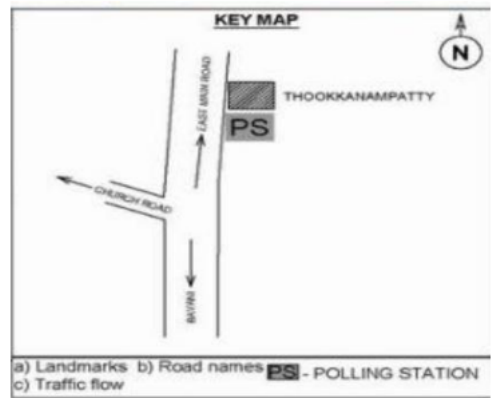

Key MAP View