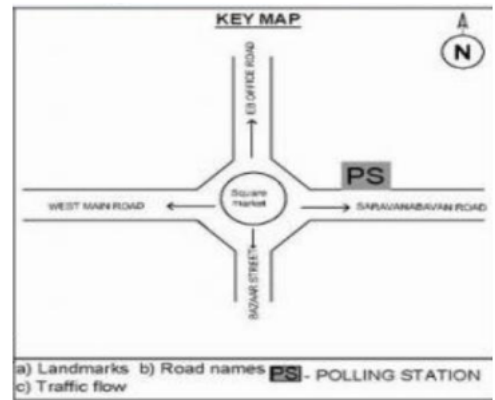

Cad View

Key MAP View