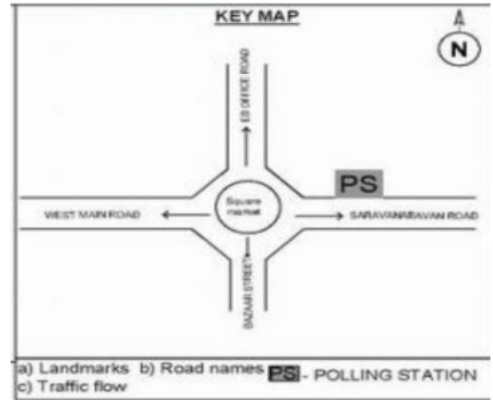

Google Map View

Polling Station Building Front View

Polling Station Front View

Cad View

Key MAP View

1 பெயர் : சத்யா ப தந்தை பெயர்: பாரமேஸ்வரன் வீட்டு எண் : 2ஏ41 வயது : 32 பாலினம் : பெண் Photo is available	WHJ0740480	2 பெயர் : மகேஷ் தாயின் பெயர்: சசிகலா வீட்டு எண் : 3A-20A வயது : 38 பாலினம் : ஆண் Photo is available	WHJ1239508	3 பெயர் : ராஜ்குமார் தந்தை பெயர்: லட்சுமணன் வீட்டு எண் : 6-3 வயது : 37 பாலினம் : ஆண் Photo is available	WHJ0401067
4 பெயர் : ஜெய்சங்கர் தந்தை பெயர்: சின்னசாமி வீட்டு எண் : 6-20 வயது : 57 பாலினம் : ஆண் Photo is available	WHJ0856609	5 பெயர் : கருணாநிதி தந்தை பெயர்: மதிவாணன் வீட்டு எண் : 6/34/3A வயது : 48 பாலினம் : ஆண் Photo is available	FNQ3645843	6 பெயர் : சப்னா தேவி தந்தை பெயர்: ஜோசப் வீட்டு எண் : 6/64 வயது : 24 பாலினம் : பெண் Photo is available	WHJ2154938
S 7 பெயர் : நிவேதா தந்தை பெயர்: சுப்ரமணியன் வீட்டு எண் : 6/84 வயது : 29 பாலினம் : பெண் DELETED Photo is available	WHJ2154946	8 பெயர் : கந்தம்மாள் கணவர் பெயர்: வீரன் வீட்டு எண் : 8 வயது : 81 பாலினம் : பெண் Photo is available	WHJ1632306	9 பெயர் : தங்கமணி தந்தை பெயர்: வீரன் வீட்டு எண் : 8 வயது : 51 பாலினம் : பெண் Photo is available	FNQ2238590
10 பெயர் : சுரேஷ்குமார் தந்தை பெயர்: வீரன் வீட்டு எண் : 8 வயது : 50 பாலினம் : ஆண் Photo is available	WHJ1632322	11 பெயர் : கார்த்தி ராஜா ச தந்தை பெயர்: சண்முகபிரியன் ச வீட்டு எண் : 8/6 வயது : 31 பாலினம் : ஆண் Photo is available	WHJ2586022	12 பெயர் : கௌசிகா ரா த தாயின் பெயர்: தங்கமணி வீ வீட்டு எண் : 8/94-ஜெ வயது : 20 பாலினம் : பெண் Photo is available	WHJ2586659
13 பெயர் : பிரேமஆனந்த் தந்தை பெயர்: அசோக்குமார் வீட்டு எண் : 11-35A வயது : 37 பாலினம் : ஆண் Photo is available	WHJ0401455	14 பெயர் : நாகராஜன் தந்தை பெயர்: கந்தசாமி வீட்டு எண் : 15-32 வயது : 74 பாலினம் : ஆண் Photo is available	WHJ0587865	15 பெயர் : காசாம்பாள் கணவர் பெயர்: நாகராஜன் வீட்டு எண் : 15-32 வயது : 62 பாலினம் : பெண் Photo is available	WHJ0587857
16 பெயர் : சங்கர் தந்தை பெயர்: நாகராஜன் வீட்டு எண் : 15/32 வயது : 21 பாலினம் : ஆண் Photo is available	WHJ2515724	17 பெயர் : அப்ரின் தந்தை பெயர்: சையத் அப்துல் முத்தலிப் வீட்டு எண் : 17/2 வயது : 24 பாலினம் : பெண் Photo is available	WHJ2275204	18 பெயர் : நளினி கணவர் பெயர்: பிரதீப் வீட்டு எண் : 18-66 வயது : 45 பாலினம் : பெண் Photo is available	WHJ2275212
19 பெயர் : பார்த்திபன் தந்தை பெயர்: அரசு வீட்டு எண் : 50-137-ஏ வயது : 34 பாலினம் : ஆண் Photo is available	WHJ2284107	20 பெயர் : ஜெயகுர்யா தந்தை பெயர்: ராமகிருஷ்ணன் வீட்டு எண் : 52-32b6 வயது : 27 பாலினம் : ஆண் Photo is available	WHJ1239565	21 பெயர் : பிரபாகரன் தந்தை பெயர்: செல்வதுரை வீட்டு எண் : 56/34 ஏ-4சி 1 வயது : 25 பாலினம் : ஆண் Photo is available	WHJ2154920
22 பெயர் : சரவணன் தந்தை பெயர்: முருகன் வீட்டு எண் : 58/எ/8 வயது : 26 பாலினம் : ஆண் Photo is available	WHJ2284115	23 பெயர் : மோகன்ராஜ் தந்தை பெயர்: கோவிந்தராஜ் வீட்டு எண் : 73/94-41 வயது : 27 பாலினம் : ஆண் Photo is available	WHJ2392959	24 பெயர் : வர்ஷா தந்தை பெயர்: சரவணன் வீட்டு எண் : 91ஏ/5 வயது : 22 பாலினம் : பெண் Photo is available	WHJ2524403
25 பெயர் : லோகப்பிரியா தந்தை பெயர்: குபேர் வீட்டு எண் : 97-12142 வயது : 30 பாலினம் : பெண் Photo is available	WHJ0933952	26 பெயர் : தமிழ்ச்செல்வன் தந்தை பெயர்: குபேர் வீட்டு எண் : 97-12142 வயது : 32 பாலினம் : ஆண் Photo is available	WHJ0856369	27 பெயர் : ஜாக்குலின் ஞான ரூபா தந்தை பெயர்: ஜெயபால் வீட்டு எண் : 127-42 வயது : 33 பாலினம் : பெண் Photo is available	WHJ0401422
28 பெயர் : கோகுல்நாத் தந்தை பெயர்: தர்மலிங்கம் வீட்டு எண் : 154-A25 வயது : 30 பாலினம் : ஆண் Photo is available	WHJ0856518	29 பெயர் : சேதுபதி தந்தை பெயர்: ஈஸ்வரன் வீட்டு எண் : 180 வயது : 27 பாலினம் : ஆண் Photo is available	WHJ1239524	30 பெயர் : ஈ ஜானகி கணவர் பெயர்: ஈஸ்வரன் வீட்டு எண் : 180/3ஏ3 வயது : 48 பாலினம் : பெண் Photo is available	WHJ2578813