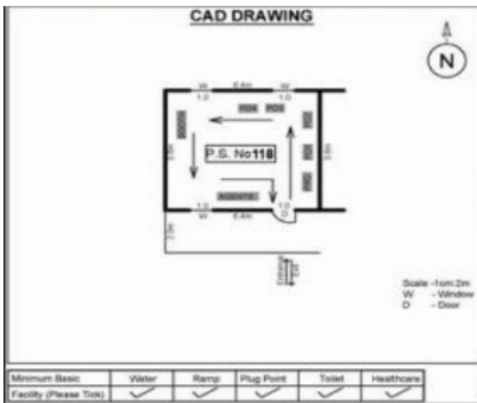

Cad View

Key MAP View