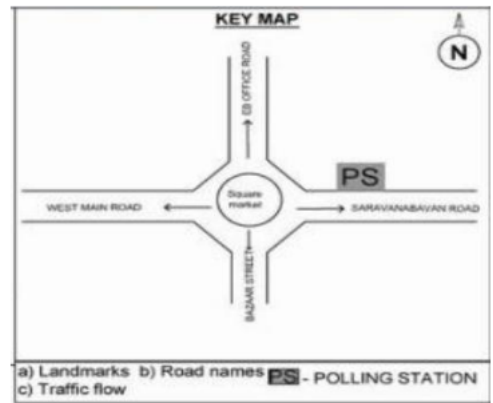

Cad View

Key MAP View