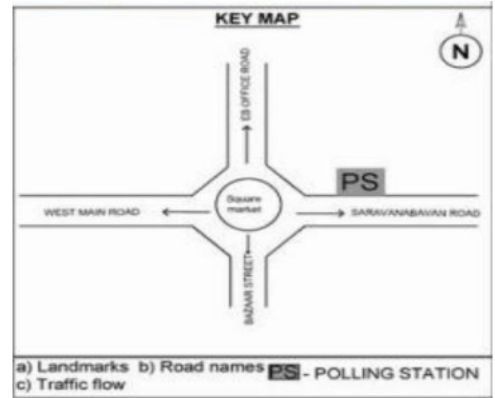

Cad View

Key MAP View