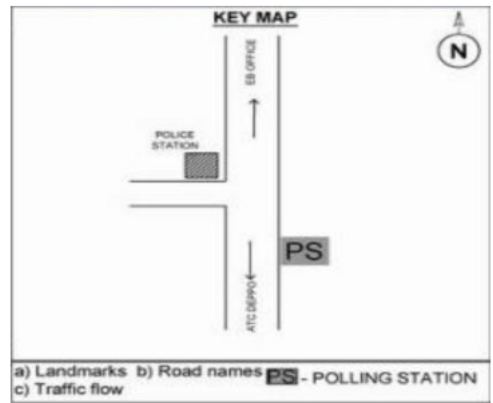

Google Map View

Polling Station Building Front View

Polling Station Front View

Cad View

Key MAP View

சட்டமன்றத் தொகுதியின் எண் மற்றும் பெயர் : 85-மேட்டூர்
பிரிவு எண் மற்றும் பெயர் 1-மேட்டூர் (ந), வார்டு-27, ஸ்டேட் பேங் பின்புறம்