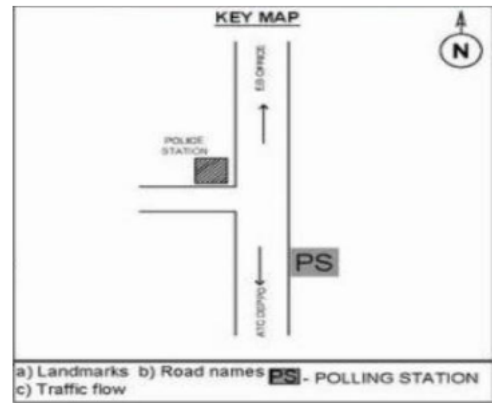

3. வாக்குச் சாவடியின் விவரங்கள்

வாக்குச் சாவடியின் எண் மற்றும் பெயர் :	வாக்குச் சாவடியின் வகைப்பாடு (ஆண்/பெண்/பொது)	பொது
126 - அரசினர் மேல் நிலைப்பள்ளி,மேட்டூர்அணை-636401, தாரசு கட்டிடத்தின் தெற்கு பார்த்த மைய பகுதி	துணை வாக்குச் சாவடிகளின் எண்ணிக்கை :	0
வாக்குச் சாவடியின் முகவரி :		
அரசினர் மேல் நிலைப்பள்ளி மேட்டூர், 636401		

4. வாக்காளர்களின் எண்ணிக்கை

தொடங்கும் வரிசை எண்	முடியும் வரிசை எண்.	நிகர வாக்காளர்களின் எண்ணிக்கை			
		ஆண்	பெண்	மூன்றாம் பாலினம்	மொத்தம்
1	658	296	336	0	632

கையொப்பம்

Nazri Naksha

Google Map View

Polling Station Building Front View

Polling Station Front View

Cad View

Key MAP View

சட்டமன்றத் தொகுதியின் எண் மற்றும் பெயர் : 85-மேட்டூர் பிரிவு எண் மற்றும் பெயர் 1-மேட்டூர் (ந), வார்டு-22, கூலிலைன்