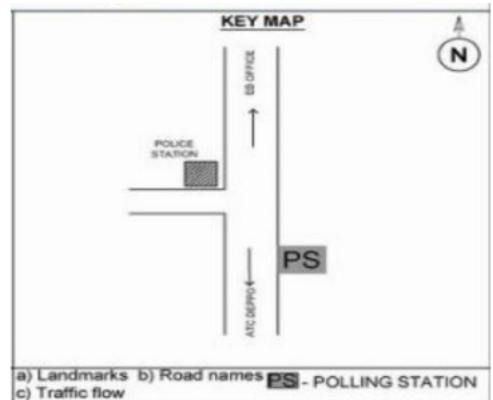

3. வாக்குச் சாவடியின் விவரங்கள்

வாக்குச் சாவடியின் எண் மற்றும் பெயர் : 127 - அரசினர் மேல் நிலைப்பள்ளி,மேட்டூர்அணை-636401, தாரசு கட்டிடம் வடக்கு பார்த்த நடுப்பகுதி (அறை எண். 4)	வாக்குச் சாவடியின் வகைப்பாடு (ஆண்/பெண்/பொது)	பொது
வாக்குச் சாவடியின் முகவரி : அரசினர் மேல் நிலைப்பள்ளி மேட்டூர், 636401	துணை வாக்குச் சாவடிகளின் எண்ணிக்கை :	0

Google Map View

Polling Station Building Front View

Polling Station Front View

Cad View

Key MAP View

சட்டமன்றத் தொகுதியின் எண் மற்றும் பெயர் : 85-மேட்டூர்
பிரிவு எண் மற்றும் பெயர் 1-மேட்டூர் (ந), வார்டு-22, பிட்டர்மேன் குவார்டர்ஸ்