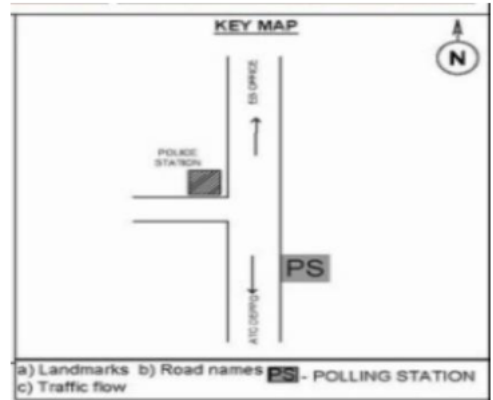

வாக்காளர் பதிவு அலுவலரின்  
கையொப்பம்

Nazri Naksha

Google Map View

Polling Station Building Front View

Polling Station Front View

Cad View

Key MAP View

சட்டமன்றத் தொகுதியின் எண் மற்றும் பெயர் : 85-மேட்டூர் பிரிவு எண் மற்றும் பெயர் 1-மேட்டூர் (ந), வார்டு17, காவேரிநகர் மற்றும் மின்வாரியகுடியிருப்பு