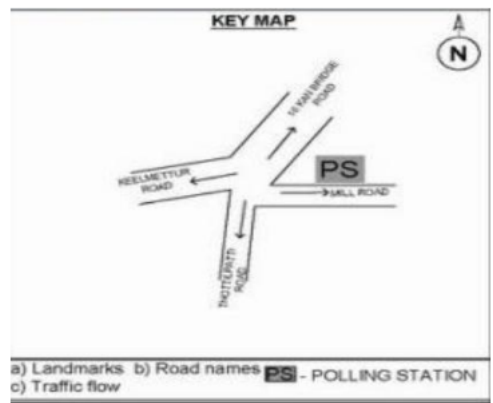

Key MAP View