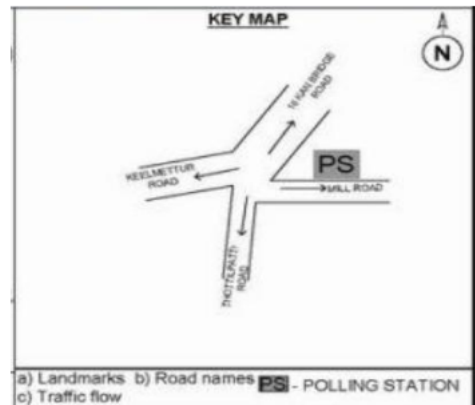

Cad View

Key MAP View