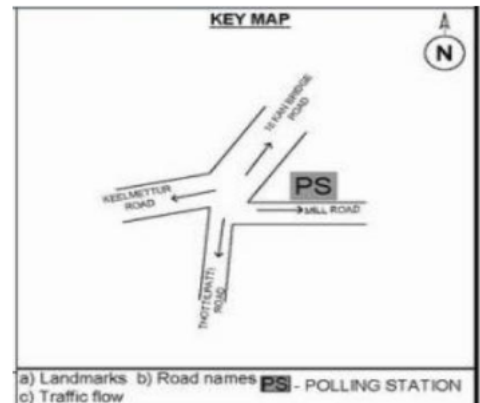

Cad View

Key MAP View