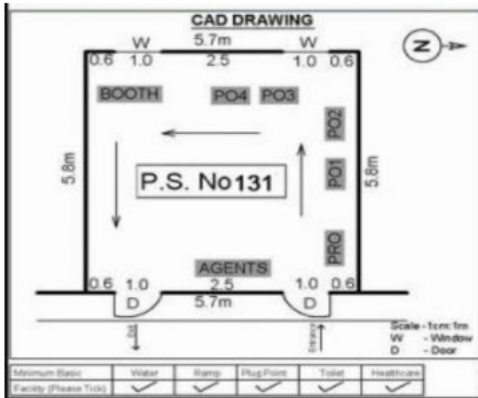

Cad View

Key MAP View