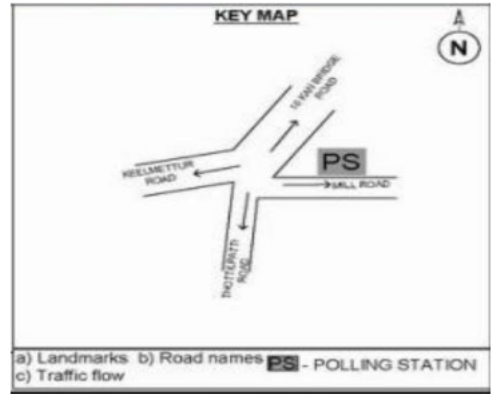

Cad View

Key MAP View