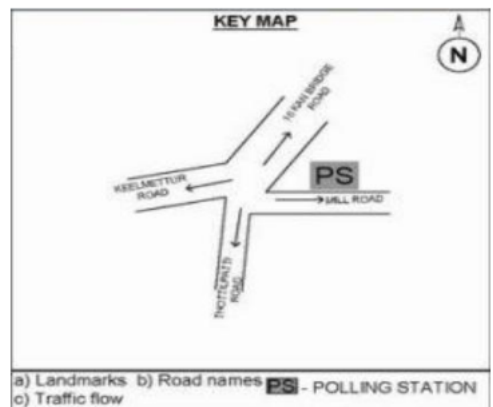

Cad View

Key MAP View