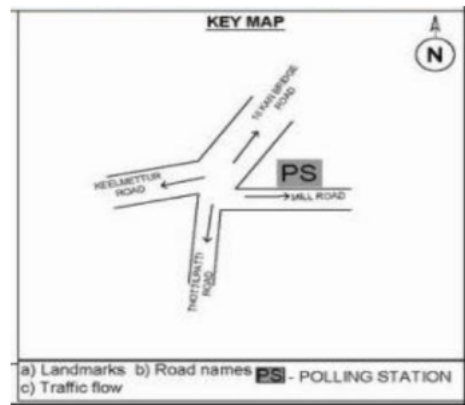

Key MAP View