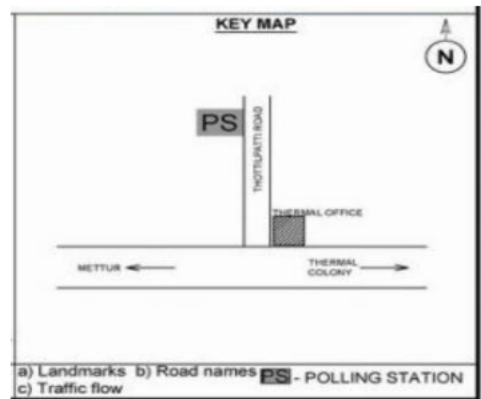

Cad View

Key MAP View