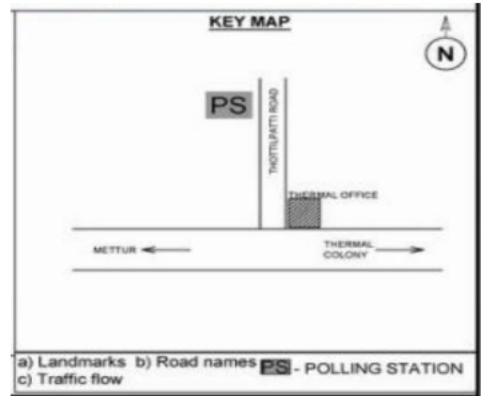

Key MAP View