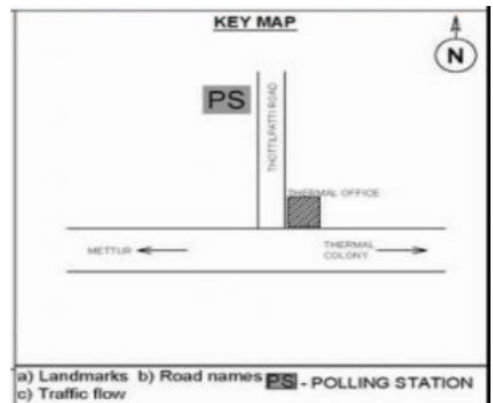

Google Map View

Polling Station Building Front View

Polling Station Front View

Cad View

Key MAP View

1 பெயர் : சதீல்குமார் தந்தை பெயர்: லிங்கப்பன் வீட்டு எண் : 1 வயது : 41 பாலினம் : ஆண்	WHJ0596411 Photo is available	2 பெயர் : சரவணன் தந்தை பெயர்: அர்த்தநாரி வீட்டு எண் : 1 வயது : 28 பாலினம் : ஆண்	WHJ1141795 Photo is available	3 பெயர் : ரோகினி தந்தை பெயர்: ராதாகிருஷ்ணன் வீட்டு எண் : 1 வயது : 27 பாலினம் : பெண்	WHJ1199322 Photo is available
4 பெயர் : பாபு தந்தை பெயர்: சோலைமுத்து வீட்டு எண் : 5 வயது : 44 பாலினம் : ஆண்	WHJ0845511 Photo is available	5 பெயர் : சமதி தந்தை பெயர்: இராமலிங்கம் வீட்டு எண் : 5 வயது : 37 பாலினம் : பெண்	WHJ0845131 Photo is available	6 பெயர் : கவிதா கணவர் பெயர்: இராபர்ட்கென்னடி வீட்டு எண் : 23 வயது : 44 பாலினம் : பெண்	WHJ2353381 Photo is available
7 பெயர் : சுந்தர் தாயின் பெயர்: டேனியல் வீட்டு எண் : 28/3 வயது : 55 பாலினம் : ஆண்	WHJ2226736 Photo is available	8 பெயர் : பிரசாந்த் தந்தை பெயர்: சண்முகம் வீட்டு எண் : 31-2Q வயது : 33 பாலினம் : ஆண்	WHJ0596478 Photo is available	9 பெயர் : சிநேகா தந்தை பெயர்: தனவேல் வீட்டு எண் : 31/10 வயது : 24 பாலினம் : பெண்	WHJ2285625 Photo is available
10 பெயர் : சுரேந்தர் தந்தை பெயர்: தனவேல் வீட்டு எண் : 31/10 வயது : 23 பாலினம் : ஆண்	WHJ2285641 Photo is available	11 பெயர் : ஹரிப்சாத் தந்தை பெயர்: மதி வீட்டு எண் : 32/2 வயது : 24 பாலினம் : ஆண்	WHJ2353571 Photo is available	12 பெயர் : சாந்தி கணவர் பெயர்: முத்துசாமி வீட்டு எண் : 32-3 வயது : 55 பாலினம் : பெண்	FNQ3796844 Photo is available
13 பெயர் : ஜாய் குளோரி தந்தை பெயர்: கண்ணன் வீட்டு எண் : 33/3 வயது : 26 பாலினம் : பெண்	WHJ1301043 Photo is available	14 பெயர் : சாய் பிரவீன் தந்தை பெயர்: சுந்தர ராமன் வீட்டு எண் : 34 வயது : 22 பாலினம் : ஆண்	WHJ2385656 Photo is available	15 பெயர் : நித்யபுத் தந்தை பெயர்: செல்வகுமார் வீட்டு எண் : 36-2 வயது : 31 பாலினம் : பெண்	WHJ0845214 Photo is available
16 பெயர் : பவதர்ஷினி தந்தை பெயர்: முரளி வீட்டு எண் : 38/6 வயது : 23 பாலினம் : பெண்	WHJ2285542 Photo is available	17 பெயர் : சுதர்சன் தந்தை பெயர்: அசோகன் வீட்டு எண் : 38 பழைய ஹெளசிங் யூனிட் வயது : 20 பாலினம் : ஆண்	WHJ2485183 Photo is available	18 பெயர் : சின்னசாமி தந்தை பெயர்: பழனி வீட்டு எண் : 43 வயது : 30 பாலினம் : ஆண்	WHJ2353563 Photo is available
19 பெயர் : பரத் தந்தை பெயர்: ஜெயராமன் வீட்டு எண் : 43 வயது : 25 பாலினம் : ஆண்	WHJ2356632 Photo is available	20 பெயர் : ஹரிணி தந்தை பெயர்: ராமநாதன் வீட்டு எண் : 51/2 வயது : 28 பாலினம் : பெண்	WHJ2285518 Photo is available	21 பெயர் : செளமியா தந்தை பெயர்: ஜெயராமன் வீட்டு எண் : 53 வயது : 25 பாலினம் : பெண்	WHJ2354256 Photo is available
S 22 பெயர் : அபிநயா தந்தை பெயர்: செல்வராசு வீட்டு எண் : 58-6F வயது : 32 பாலினம் : பெண்	WHJ0596502 Photo is available	23 பெயர் : வசந்த் பாலாஜி தந்தை பெயர்: வெங்கடேசன் வீட்டு எண் : 59/1 வயது : 24 பாலினம் : ஆண்	WHJ2285609 Photo is available	24 பெயர் : ஸ்டீன்லிகுருஸ் தந்தை பெயர்: தோமினிக் வீட்டு எண் : 59-5Q வயது : 31 பாலினம் : ஆண்	WHJ0596510 Photo is available
25 பெயர் : செல்வக்குமார் தந்தை பெயர்: சின்னதுரை வீட்டு எண் : 60-4 வயது : 58 பாலினம் : ஆண்	FNQ3567757 Photo is available	26 பெயர் : வைஷ்ணவி தந்தை பெயர்: செல்வகணபதி வீட்டு எண் : 69/1 வயது : 23 பாலினம் : பெண்	WHJ2285492 Photo is available	27 பெயர் : நிவேதா தந்தை பெயர்: சரவணன் வீட்டு எண் : 71/5 வயது : 25 பாலினம் : பெண்	WHJ2285583 Photo is available
28 பெயர் : நர்மதா தந்தை பெயர்: சரவணன் வீட்டு எண் : 71/5 வயது : 23 பாலினம் : பெண்	WHJ2285567 Photo is available	29 பெயர் : ராஜ் சுதா பிரியா தந்தை பெயர்: நடராஜன் வீட்டு எண் : 81/5 வயது : 26 பாலினம் : பெண்	WHJ2285526 Photo is available	30 பெயர் : இராபர்ட் கென்னடி தந்தை பெயர்: அருணாசலம் வீட்டு எண் : 87 வயது : 44 பாலினம் : ஆண்	WHJ2353589 Photo is available