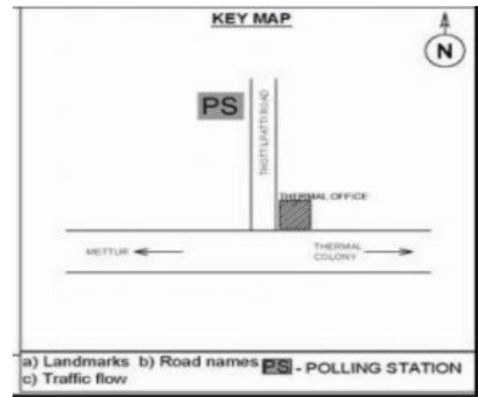

Google Map View

Polling Station Building Front View

Polling Station Front View

Cad View

Key MAP View

சட்டமன்றத் தொகுதியின் எண் மற்றும் பெயர் : 85-மேட்டூர்
பிரிவு எண் மற்றும் பெயர் 1-பி.என்.பட்டி (பே), வார்டு 7, பண்ணாடிகாட்டுவளவு