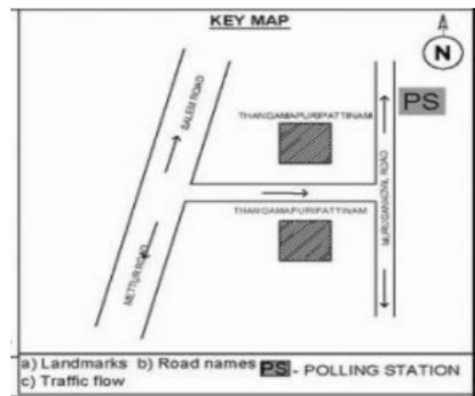

Key MAP View