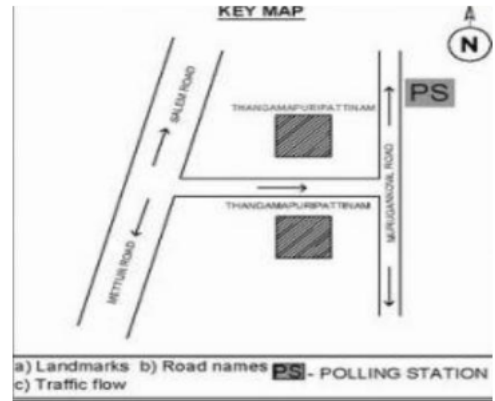

Google Map View

Polling Station Building Front View

Polling Station Front View

Cad View

Key MAP View

சட்டமன்றத் தொகுதியின் எண் மற்றும் பெயர் : 85-மேட்டூர்
பிரிவு எண் மற்றும் பெயர் 1-மேட்டூர் (ந), வார்டு-3 கிரின் பार्க்