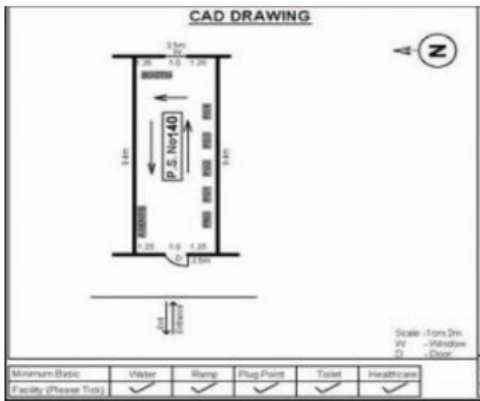

Google Map View

Polling Station Building Front View

Polling Station Front View

Cad View

Key MAP View

சட்டமன்றத் தொகுதியின் எண் மற்றும் பெயர் : 85-மேட்டூர்
பிரிவு எண் மற்றும் பெயர் 1-மேட்டூர் (ந), வார்டு-3 கிரின் பार्க்