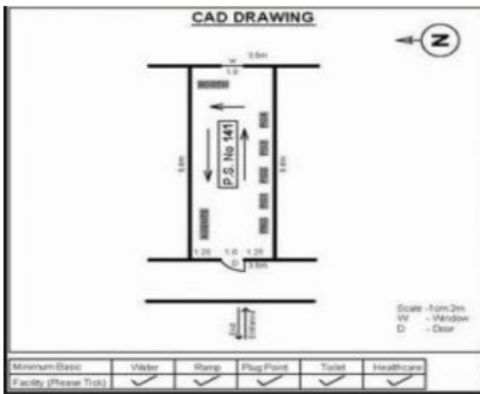

வாக்காளர் பதிவு அலுவலரின்  
கையொப்பம்

Nazri Naksha

Google Map View

Polling Station Building Front View

Polling Station Front View

Cad View

Key MAP View

சட்டமன்றத் தொகுதியின் எண் மற்றும் பெயர் : 85-மேட்டூர்  
பிரிவு எண் மற்றும் பெயர் 1-மேட்டூர் (ந), வார்டு3,பெரியமாரியம்மன் கோவில் தெரு