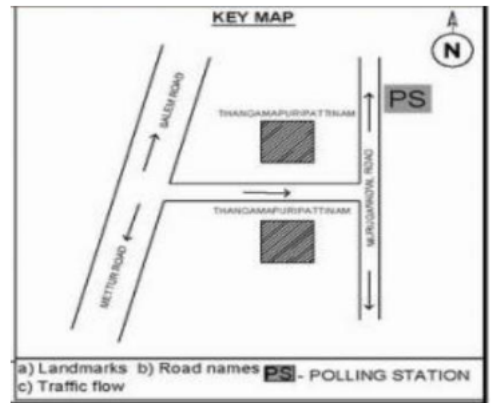

வாக்காளர் பதிவு அலுவலரின்  
கையொப்பம்

Nazri Naksha

Google Map View

Polling Station Building Front View

Polling Station Front View

Cad View

Key MAP View

சட்டமன்றத் தொகுதியின் எண் மற்றும் பெயர் : 85-மேட்டூர்  
பிரிவு எண் மற்றும் பெயர் 1-மேட்டூர் (ந), வார்டு3,பெரியமாரியம்மன் கோவில் தெரு