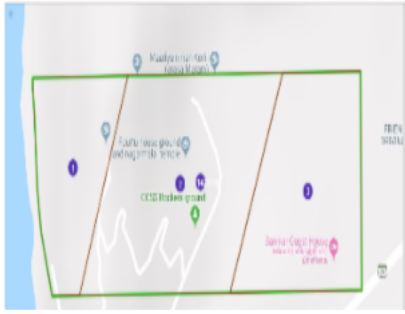

Nazri Naksha