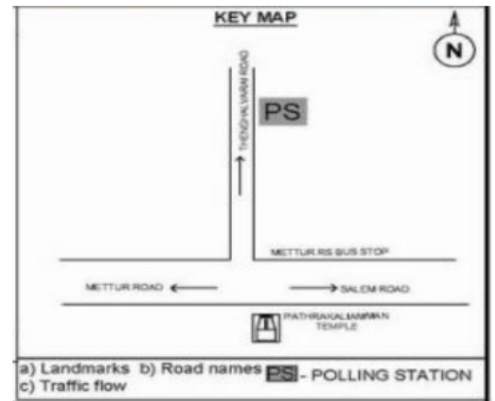

Google Map View

Polling Station Building Front View

Polling Station Front View

Cad View

Key MAP View

1 பெயர் : சந்திரசேகர் தந்தை பெயர்: சின்னதம்பி வீட்டு எண் : 2 வயது : 48 பாலினம் : ஆண்	WHJ0138214 Photo is available	2 பெயர் : ரமேஷ் தந்தை பெயர்: சின்னதம்பி வீட்டு எண் : 2 வயது : 44 பாலினம் : ஆண்	WHJ0138396 Photo is available	3 பெயர் : சித்திரா கணவர் பெயர்: சந்திரசேகர் வீட்டு எண் : 2 வயது : 43 பாலினம் : பெண்	WHJ0138420 Photo is available
4 பெயர் : சுவையாசுல்தானா தந்தை பெயர்: அலிமுல்லாஹ் வீட்டு எண் : 2-45 வயது : 35 பாலினம் : பெண்	WHJ0842013 Photo is available	5 பெயர் : சுவையாசுல்தானா தந்தை பெயர்: அப்துல் ரசாக் வீட்டு எண் : 2/45 வயது : 26 பாலினம் : பெண்	WHJ2248557 Photo is available	6 பெயர் : ராஜேஸ் குமார் தந்தை பெயர்: ரவிசந்திரன் வீட்டு எண் : 3 வயது : 36 பாலினம் : ஆண்	WHJ0157115 Photo is available
7 பெயர் : தீப்தி ராஜேஷ் தந்தை பெயர்: ராஜேஷ் ராமரத்தினம் வீட்டு எண் : 3/6 வயது : 20 பாலினம் : பெண்	WHJ2671915 Photo is available	8 பெயர் : ராஜேஸ்வரி கணவர் பெயர்: ஜெயராஜ் வீட்டு எண் : 3-12 வயது : 57 பாலினம் : பெண்	FNQ3766284 Photo is available	S 9 பெயர் : அனந்தகிருஷ்ணன் தந்தை பெயர்: இசக்கிராஜன் இசக்கிராஜன் வீட்டு எண் : 3-48 வயது : 64 பாலினம் : ஆண்	FNQ1806272 Photo is available
10 பெயர் : ஈஸ்வரி தந்தை பெயர்: மாரிமுத்து வீட்டு எண் : 4/138-பி8 வயது : 51 பாலினம் : பெண்	WHJ1263060 Photo is available	11 பெயர் : தனக்கோடி கணவர் பெயர்: ராமசாமி வீட்டு எண் : 5/80 வயது : 53 பாலினம் : பெண்	WHJ0056366 Photo is available	12 பெயர் : பிரபா தந்தை பெயர்: ராமசாமி வீட்டு எண் : 5/80 வயது : 36 பாலினம் : பெண்	WHJ0138354 Photo is available
13 பெயர் : ரம்யா ரவி கணவர் பெயர்: ஜயா பிரகாஷ் வீட்டு எண் : 5/132 பி13 வயது : 32 பாலினம் : பெண்	WHJ1264845 Photo is available	14 பெயர் : கலையரசன் தந்தை பெயர்: கண்ணையன் வீட்டு எண் : 7 வயது : 42 பாலினம் : ஆண்	WHJ0138362 Photo is available	S 15 பெயர் : அஜீத் தந்தை பெயர்: செல்வம் வீட்டு எண் : 7/1-8-1 வயது : 23 பாலினம் : ஆண்	WHJ2340198 Photo is available
16 பெயர் : காந்தி தந்தை பெயர்: கல்யாணசுந்தரம் வீட்டு எண் : 7-1-87 வயது : 61 பாலினம் : ஆண்	WHJ1692763 Photo is available	17 பெயர் : விஜய குமார் தந்தை பெயர்: செல்வப்பன் வீட்டு எண் : 8-38 வயது : 47 பாலினம் : ஆண்	FNQ3766268 Photo is available	18 பெயர் : பொன்மொழி கணவர் பெயர்: சரஸ்வதி வீட்டு எண் : 8-38 வயது : 42 பாலினம் : பெண்	FNQ3766250 Photo is available
19 பெயர் : விஜய பாஸ்கரன் கா தந்தை பெயர்: காந்தி வீட்டு எண் : 8/117ஏ-60 வயது : 36 பாலினம் : ஆண்	WHJ0138388 Photo is available	20 பெயர் : பிரியதர்ஷினி கா தந்தை பெயர்: காசிலிங்கம் வீட்டு எண் : 8/138இ1 வயது : 19 பாலினம் : பெண்	WHJ2683936 Photo is available	21 பெயர் : ஆனந்த் தந்தை பெயர்: கைலாசம் வீட்டு எண் : 10 வயது : 58 பாலினம் : ஆண்	WHJ0056739 Photo is available
22 பெயர் : கௌதம் தந்தை பெயர்: கலையரசு வீட்டு எண் : 13-138B வயது : 31 பாலினம் : ஆண்	WHJ0736124 Photo is available	23 பெயர் : பிரியா தந்தை பெயர்: கௌடம் வீட்டு எண் : 13-138பீ நா வயது : 29 பாலினம் : பெண்	WHJ2286797 Photo is available	24 பெயர் : சரஸ்வதி கணவர் பெயர்: ஜெயராமன் வீட்டு எண் : 14 வயது : 74 பாலினம் : பெண்	WHJ0138297 Photo is available
25 பெயர் : பாஸ்கர் தந்தை பெயர்: ஜெயராமன் வீட்டு எண் : 14 வயது : 45 பாலினம் : ஆண்	WHJ0138149 Photo is available	26 பெயர் : பிரேமா கணவர் பெயர்: பாஸ்கர் வீட்டு எண் : 14 வயது : 41 பாலினம் : பெண்	WHJ0138263 Photo is available	27 பெயர் : நடராஜன் தாயின் பெயர்: பச்சியம்மாள் வீட்டு எண் : 15 வயது : 63 பாலினம் : ஆண்	WHJ0138370 Photo is available
28 பெயர் : மஞ்சுளா கணவர் பெயர்: நடராஜ் வீட்டு எண் : 15 வயது : 42 பாலினம் : பெண்	WHJ0138164 Photo is available	29 பெயர் : தினேஷ் ந தந்தை பெயர்: நடராஜன் வீட்டு எண் : 15/138 ச வயது : 23 பாலினம் : ஆண்	WHJ2426997 Photo is available	30 பெயர் : அண்ணாமலை தந்தை பெயர்: சந்திரசேகரன் வீட்டு எண் : 21-NB வயது : 69 பாலினம் : ஆண்	WHJ1693878 Photo is available