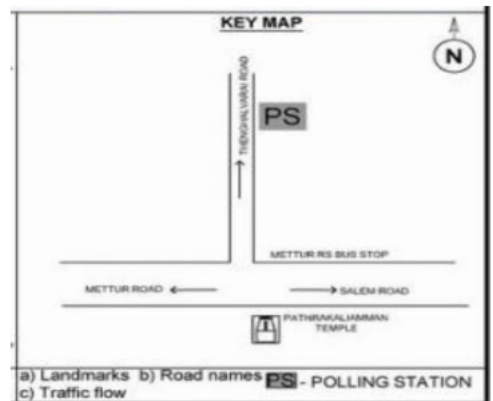

Cad View

Key MAP View