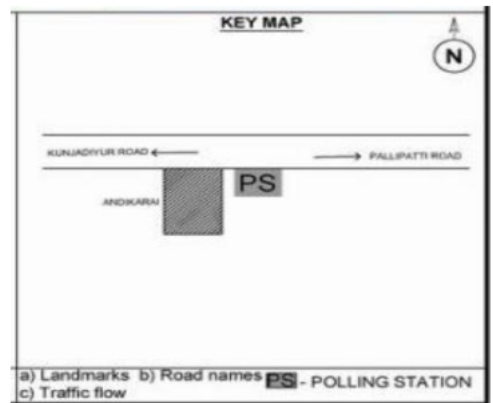

Key MAP View