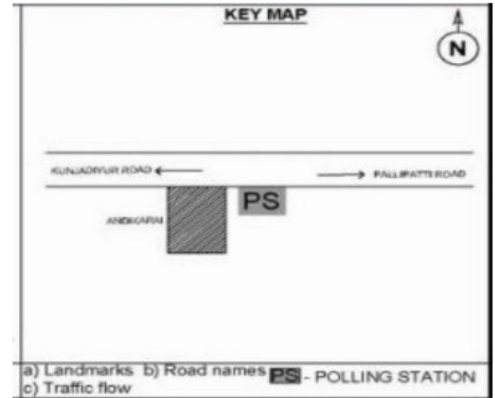

Key MAP View