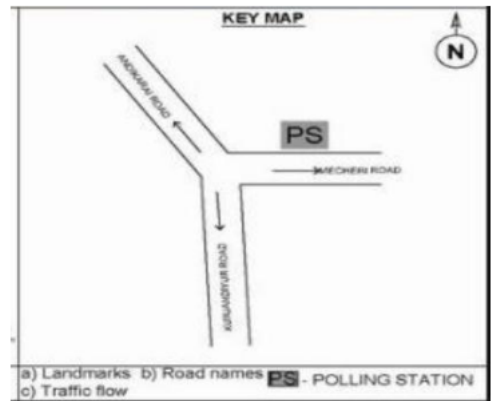

Cad View

Key MAP View