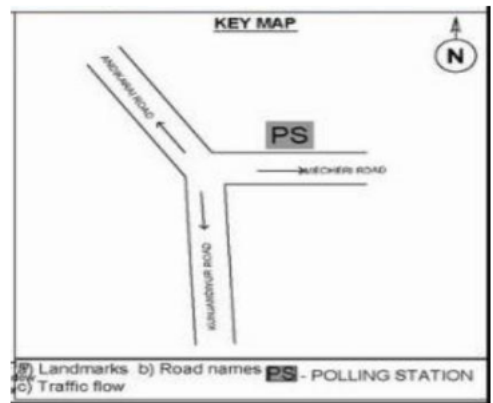

Key MAP View