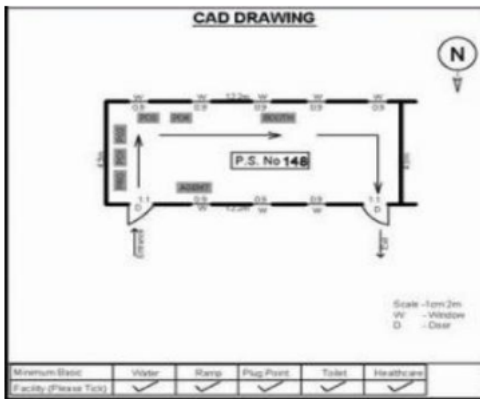

Cad View

Key MAP View