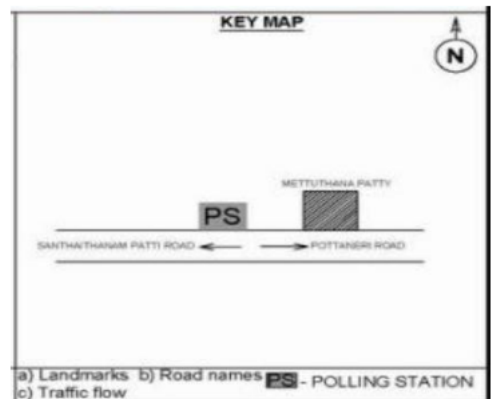

Cad View

Key MAP View